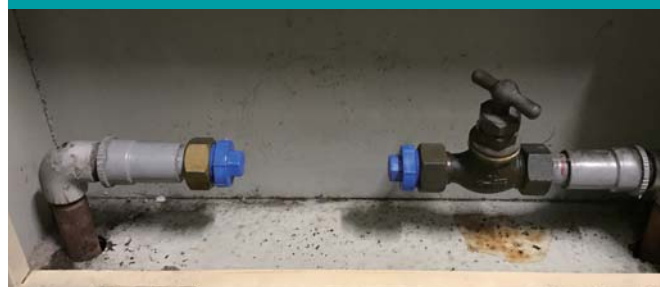

●材質:PVC

発売以来30年以上の実績!
全国各地の水道局でご採用頂いています

量水器取り外し前

量水器取り外し後

閉栓プラグを使用することで、上水道配管への異物などの流入を防ぎます!

量水器用閉栓プラグ特長

- ① 狭いボックス内でも取り付け簡単。
- ② 面間寸法に関係なく取り付け可能。
- ③ 断水器と併用すれば盗水も防止可能。
- ④ 完全閉栓が可能。
- ⑤ 樹脂製のため腐食せず、軽量。

ご注意 ●仕様・価格変更のご注意/製品の仕様及び価格は、予告なく変更することがありますのでご了承ください。 ●価格は総額表示ではありません。(消費税別途)