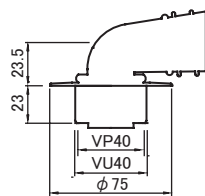

価格**2,400**円

角型洗濯機排水金具 VP・VU50
M44FPLK

価格**2,400**円

穴開け寸法が大きい場合に！

床の穴開け寸法が大きく、
穴を隠せずに困った・・・

ツバの直径が**φ119.5**と大きくなっており、
床穴が大きな場合に対応可能！

壁にツバが干渉する場合に！

配管の立ち上げ位置が壁寄りで、
ツバをカットしなければならない・・・

80mm角のコンパクト設計、スクエアタイプ
となっており、壁際への設置に対応可能！

ご注意 ●仕様・価格変更のご注意／製品の仕様及び価格は、予告なく変更することがありますのでご了承ください。 ●価格は総額表示ではありません。(消費税別途)

カタログ未掲載新製品！ カタログP29に切り取って貼り付けて下さい。

VP・VU兼用 洗濯機排水金具

M44FLL MB
NEW

寸法	価格	入数
40	2,400	1

●材質：本体 / 黄銅製クロームメッキ
エルボ / TPO バンド付

VP・VU兼用 ツバ広洗濯機排水金具

M44FPLH MB
NEW

寸法	価格	入数
50	2,400	1

●材質：本体 / ABS、エルボ / TPO
バンド、インナー、キャップ、ビス付

VP・VU兼用 角型洗濯機排水金具

M44FPLK MB
NEW

寸法	価格	入数
50	2,400	1

●材質：本体 / ABS、エルボ / TPO
バンド、インナー、キャップ、ビス付