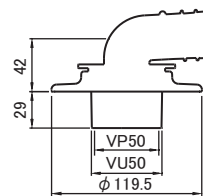

価格**2,400**円

角型洗濯機排水金具 VP・VU50
M44FPLK

価格**2,400**円

穴開け寸法が大きい場合に！

床の穴開け寸法が大きく、
穴を隠せずに困った・・・

ツバの直径が**φ119.5**と大きくなっており、
床穴が大きな場合に対応可能！

壁にツバが干渉する場合に！

配管の立ち上げ位置が壁寄りで、
ツバをカットしなければならない・・・

80mm角のコンパクト設計、スクエアタイプ
となっており、壁際への設置に対応可能！

ご注意 ●仕様・価格変更のご注意／製品の仕様及び価格は、予告なく変更することがありますのでご了承ください。 ●価格は総額表示ではありません。(消費税別途)

カタログ未掲載新製品！ カタログP29に切り取って貼り付けて下さい。

VP・VU兼用 洗濯機排水金具

M44FLL MB
NEW

寸法	価格	入数
40	2,400	1

●材質：本体 / 黄銅製クロームメッキ
エルボ / TPO バンド付

VP・VU兼用 ツバ広洗濯機排水金具

M44FPLH MB
NEW

寸法	価格	入数
50	2,400	1

●材質：本体 / ABS、エルボ / TPO
バンド、インナー、キャップ、ビス付

VP・VU兼用 角型洗濯機排水金具

M44FPLK MB
NEW

寸法	価格	入数
50	2,400	1

●材質：本体 / ABS、エルボ / TPO
バンド、インナー、キャップ、ビス付