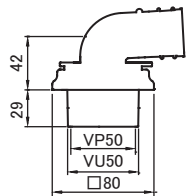

80mm角のコンパクト設計、スクエアタイプ
となっており、壁際への設置に対応可能！

ご注意 ●仕様・価格変更のご注意／製品の仕様及び価格は、予告なく変更することがありますのでご了承ください。 ●価格は総額表示ではありません。(消費税別途)

カタログ未掲載新製品！ カタログP29に切り取って貼り付けて下さい。

VP・VU兼用 洗濯機排水金具

M44FLL MB
NEW

寸法	価格	入数
40	2,400	1

●材質：本体 / 黄銅製クロームメッキ
エルボ / TPO バンド付

VP・VU兼用 ツバ広洗濯機排水金具

M44FPLH MB
NEW

寸法	価格	入数
50	2,400	1

●材質：本体 / ABS、エルボ / TPO
バンド、インナー、キャップ、ビス付

VP・VU兼用 角型洗濯機排水金具

M44FPLK MB
NEW

寸法	価格	入数
50	2,400	1

●材質：本体 / ABS、エルボ / TPO
バンド、インナー、キャップ、ビス付