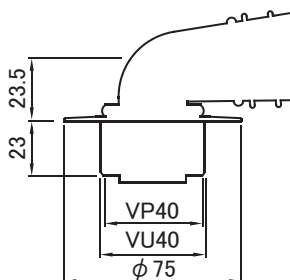

洗濯機排水金具 M44FL

洗濯機排水金具に 塩ビ管VP・VU40用 ゴムエルボタイプ登場

ロックナットでホース抜けの心配なし！

価格2,400円

洗濯機排水金具と排水ホースの隙間から嫌な臭いが・・・

従来はVP・VU40の塩ビパイプに接続する場合は、洗濯機排水金具と排水ホースとの隙間から嫌な臭いが・・・

ゴムエルボタイプのM44FLにすることで問題解決！

洗濯機を使用しなくなった場合には・・・

価格**2,400**円

角型洗濯機排水金具 VP・VU50
M44FPLK

価格**2,400**円

穴開け寸法が大きい場合に！

床の穴開け寸法が大きく、
穴を隠せずに困った・・・

ツバの直径が**φ119.5**と大きくなっており、
床穴が大きな場合に対応可能！

壁にツバが干渉する場合に！

配管の立ち上げ位置が壁寄りで、
ツバをカットしなければならない・・・

80mm角のコンパクト設計、スクエアタイプ
となっており、壁際への設置に対応可能！

ご注意 ●仕様・価格変更のご注意／製品の仕様及び価格は、予告なく変更することがありますのでご了承ください。 ●価格は総額表示ではありません。(消費税別途)

カタログ未掲載新製品！ カタログP29に切り取って貼り付けて下さい。

VP・VU兼用 洗濯機排水金具

M44FLL MB
NEW

寸法	価格	入数
40	2,400	1

●材質：本体 / 黄銅製クロームメッキ
エルボ / TPO バンド付

VP・VU兼用 ツバ広洗濯機排水金具

M44FPLH MB
NEW

寸法	価格	入数
50	2,400	1

●材質：本体 / ABS、エルボ / TPO
バンド、インナー、キャップ、ビス付

VP・VU兼用 角型洗濯機排水金具

M44FPLK MB
NEW

寸法	価格	入数
50	2,400	1

●材質：本体 / ABS、エルボ / TPO
バンド、インナー、キャップ、ビス付