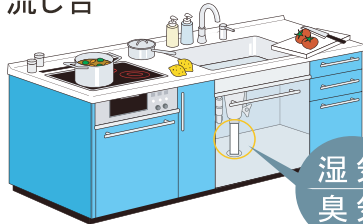

●材質:PVC ※VU管用スリーブ付です。

洗面台

湿気
臭気

VP・VU兼用 排水アダプタ ツバ付

M135PVF MB ●壁排水にも使用できます。

特長

- ツバ広なので、床穴が少し大きく開いても大丈夫！
- 付属のビスで、床面をしっかり固定！

寸法	d1	d2	D	D1	価格	入数
32×40	40	44	100	87	1,600	5/25
32×50	51	56	115	102	1,800	5/25

●材質:PVC ※ステンレスビス3本付

※VU管用スリーブ付です。

VP用 排水アダプタ

M135V MB ●壁排水にも使用できます。

寸法	価格	入数
32×30	800	10/100

●材質:PVC

VP・VU兼用 排水アダプタ

M135PP MB ●壁排水にも使用できます。

寸法	d	価格	入数
25×40	25	1,680	10/50
32×40	32	1,160	10/50
38×40	38	1,960	10/50

●材質:本体/PVC ※塩ビ管との接続にはソケットをご使用ください。

流し台

湿気
臭気

VP・VU兼用 流し台排水用アダプタ

M14SAP MB ●流し台トラップを塩ビ管へ接続する際に使用します。

VP・VU50の塩ビ管に接続できるタイプをバリエーションに追加しました。