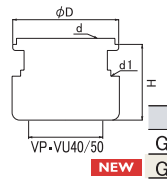

寸法	d	価格	入数
25×40	25	1,680	10/50
32×40	32	1,160	10/50
38×40	38	1,960	10/50

●材質:本体/PVC ※塩ビ管との接続にはソケットをご使用ください。

流し台

湿気
臭気

VP・VU兼用 流し台排水用アダプタ

M14SAP MB ●流し台トラップを塩ビ管へ接続する際に使用します。

VP・VU50の塩ビ管に接続できるタイプをバリエーションに追加しました。

寸法	d	d1	φD	H	価格	入数
G1 ¹ / ₂ ×VP・VU40	G1 ¹ / ₂	G2	70	50	1,440	30
G1 ¹ / ₂ ×VP・VU50	G1 ¹ / ₂	M72-2	70	59	1,600	30
G2×VP・VU50	G2	M72-2	82	72.4	1,500	30

●材質:本体/PP、三角ハッキン/G1¹/₂×40 CR/G1¹/₂×50、G2×50 EPDM、平ハッキン/NR