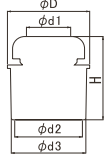

排水アダプタシリーズ

あらゆる現場、用途に合わせて豊富な品揃えで対応します。

湿気・臭気をスッキリ解消！

VP・VU兼用 排水アダプタ

M135PV MB ●壁排水にも使用できます。

●ラインナップに25×50が仲間入り！

寸法	d1	d2	d3	D	H	価格	入数
25×40	26	40	44	48	49	800	10
25×50	26	51	56	60	49	840	10
32×40	32	40	44	48	49	800	10
32×50	32	51	56	60	49	840	10
38×50	38	51	56	60	50	840	10

●材質:PVC ※VU管用スリーブ付です。

VP・VU兼用 透明排水アダプタ

M135PVT MB ●壁排水にも使用できます。

品質確保促進法に対応

●塩ビ管との接着確認が床下から容易にできます。

寸法	d1	d2	d3	D	H	価格	入数
25×40	26	40	44	48	49	900	10
32×40	32	40	44	48	49	900	10
32×50	32	51	56	60	49	1,000	10
38×50	38	51	56	60	50	1,000	10

●材質:PVC ※ステンレスビス3本付

※VU管用スリーブ付です。

VP用 排水アダプタ

M135V MB ●壁排水にも使用できます。

寸法	価格	入数
32×30	800	10/100

●材質:PVC

VP・VU兼用 排水アダプタ

M135PP MB ●壁排水にも使用できます。

寸法	d	d1	φD	H	価格	入数
G1 ¹ / ₂ ×VP・VU40	G1 ¹ / ₂	G2	70	50	1,440	30
G1 ¹ / ₂ ×VP・VU50	G1 ¹ / ₂	M72-2	70	59	1,600	30
G2×VP・VU50	G2	M72-2	82	72.4	1,500	30

●材質:本体/PP、三角ハッキン/G1¹/₂×40 CR/G1¹/₂×50、G2×50 EPDM、平ハッキン/NR