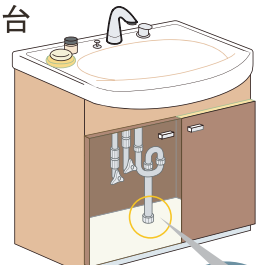

●材質:PVC ※VU管用スリーブ付です。

VP・VU兼用 透明排水アダプタ

M135PVT MB ●壁排水にも使用できます。

品質確保促進法に対応

●塩ビ管との接着確認が床下から容易にできます。

寸法	d1	d2	d3	D	H	価格	入数
25×40	26	40	44	48	49	900	10
32×40	32	40	44	48	49	900	10
32×50	32	51	56	60	49	1,000	10
38×50	38	51	56	60	50	1,000	10

●材質:PVC ※VU管用スリーブ付です。

洗面台

湿気
臭気

VP・VU兼用 排水アダプタ ツバ付

M135PVF MB ●壁排水にも使用できます。

特長

- ツバ広なので、床穴が少し大きく開いても大丈夫！
- 付属のビスで、床面をしっかり固定！

寸法	d1	d2	D	D1	価格	入数
32×40	40	44	100	87	1,600	5/25
32×50	51	56	115	102	1,800	5/25

●材質:PVC ※ステンレスビス3本付

※VU管用スリーブ付です。

VP用 排水アダプタ

M135V MB ●壁排水にも使用できます。

寸法	価格	入数
32×30	800	10/100

●材質:PVC

VP・VU兼用 排水アダプタ

M135PP MB ●壁排水にも使用できます。

VP・VU兼用 排水アダプタ

M14PV MB ●差込式なので機器の保守点検に便利。

寸法	価格	入数
40×50	1,500	5/50

●材質:本体/ABS、ナット/PP、ハッキン/CR ※VU管用スリーブ付です。

●流し台トラップ専用
●40Aを50Aに変換するアダプタです。

VP・VU兼用 L型排水アダプタ

M14PVL MB ●リフォーム時の芯ズレ対応
●シンク下のスペース有効利用
●差込式なので機器の保守点検に便利