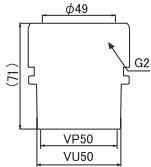

VP・VU兼用 排水アダプタ

M14PV MB ●差込式なので機器の保守点検に便利。