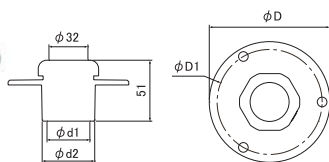

●材質:PVC ※VU管用スリーブ付です。

VP・VU兼用 透明排水アダプタ

M135PVT MB ●壁排水にも使用できます。

品質確保促進法に対応

●塩ビ管との接着確認が床下から容易にできます。

寸法	d1	d2	d3	D	H	価格	入数
25×40	26	40	44	48	49	900	10
32×40	32	40	44	48	49	900	10
32×50	32	51	56	60	49	1,000	10
38×50	38	51	56	60	50	1,000	10

●材質:PVC ※VU管用スリーブ付です。

洗面台

湿気
臭気

VP・VU兼用 排水アダプタ ツバ付

M135PVF MB ●壁排水にも使用できます。

特長

- ツバ広なので、床穴が少し大きく開いても大丈夫！
- 付属のビスで、床面をしっかり固定！

寸法	d1	d2	D	D1	価格	入数
32×40	40	44	100	87	1,600	5/25
32×50	51	56	115	102	1,800	5/25

●材質:PVC ※ステンレスビス3本付

※VU管用スリーブ付です。

VP用 排水アダプタ

M135V MB ●壁排水にも使用できます。

寸法	価格	入数
32×30	800	10/100

●材質:PVC

VP・VU兼用 排水アダプタ

M135PP MB ●壁排水にも使用できます。

寸法	d	d1	φD	H	価格	入数
G1 ¹ / ₂ ×VP・VU40	G1 ¹ / ₂	G2	70	50	1,440	30
G1 ¹ / ₂ ×VP・VU50	G1 ¹ / ₂	M72-2	70	59	1,600	30
G2×VP・VU50	G2	M72-2	82	72.4	1,500	30

●材質:本体/PP、三角ハッキン/G1¹/₂×40 CR/G1¹/₂×50、G2×50 EPDM、平ハッキン/NR