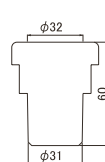

●材質:PVC ※VU管用スリーブ付です。

洗面台

湿気
臭気

VP・VU兼用 排水アダプタ ツバ付

M135PVF MB ●壁排水にも使用できます。

特長

- ツバ広なので、床穴が少し大きく開いても大丈夫！
- 付属のビスで、床面をしっかり固定！

寸法	d1	d2	D	D1	価格	入数
32×40	40	44	100	87	1,600	5/25
32×50	51	56	115	102	1,800	5/25

●材質:PVC ※ステンレスビス3本付

※VU管用スリーブ付です。

VP用 排水アダプタ

M135V MB ●壁排水にも使用できます。

寸法	価格	入数
32×30	800	10/100

●材質:PVC

VP・VU兼用 排水アダプタ

M135PP MB ●壁排水にも使用できます。

寸法	d	価格	入数
25×40	25	1,680	10/50
32×40	32	1,160	10/50
38×40	38	1,960	10/50

●材質:本体/PVC ※塩ビ管との接続にはソケットをご使用ください。

流し台

湿気
臭気

VP・VU兼用 流し台排水用アダプタ

M14SAP MB ●流し台トラップを塩ビ管へ接続する際に使用します。

VP・VU50の塩ビ管に接続できるタイプをバリエーションに追加しました。

寸法	d	d1	φD	H	価格	入数
G1 ¹ / ₂ ×VP・VU40	G1 ¹ / ₂	G2	70	50	1,440	30
G1 ¹ / ₂ ×VP・VU50	G1 ¹ / ₂	M72-2	70	59	1,600	30
G2×VP・VU50	G2	M72-2	82	72.4	1,500	30

●材質:本体/PP、三角ハッキン/G1¹/₂×40 CR/G1¹/₂×50、G2×50 EPDM、平ハッキン/NR