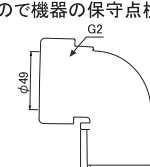

寸法	d	d1	φD	H	価格	入数
G1 ¹ / ₂ ×VP・VU40	G1 ¹ / ₂	G2	70	50	1,440	30
G1 ¹ / ₂ ×VP・VU50	G1 ¹ / ₂	M72-2	70	59	1,600	30
G2×VP・VU50	G2	M72-2	82	72.4	1,500	30

●材質:本体/PP、三角ハッキン/G1¹/₂×40 CR/G1¹/₂×50、G2×50 EPDM、平ハッキン/NR

VP・VU兼用 排水アダプタ

M14PV MB ●差込式なので機器の保守点検に便利。

寸法	価格	入数
40×50	1,500	5/50

●材質:本体/ABS、ナット/PP、ハッキン/CR ※VU管用スリーブ付です。

●流し台トラップ専用
●40Aを50Aに変換するアダプタです。

VP・VU兼用 L型排水アダプタ

M14PVL MB ●リフォーム時の芯ズレ対応
●シンク下のスペース有効利用
●差込式なので機器の保守点検に便利

寸法	価格	入数
40×50	1,960	5/25

●材質:本体/ABS、ナット/PP、ハッキン/CR ※VU管用スリーブ付です。

ご注意 ●仕様・価格変更のご注意/製品の仕様及び価格は、予告なく変更することがありますのでご了承ください。 ●価格は総額表示ではありません。(消費税別途)

ミヤコ株式会社

本社/〒530-0043 大阪市北区天満1丁目6-7

大阪物流センター/〒574-0055 大東市新田本町12-7 TEL (072) 873-4752