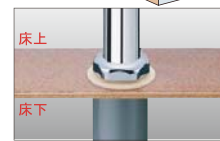

●材質:PVC ※VU管用スリーブ付です。

VP・VU兼用 透明排水アダプタ

M135PVT MB ●壁排水にも使用できます。

品質確保促進法に対応

●塩ビ管との接着確認が床下から容易にできます。

寸法	d1	d2	d3	D	H	価格	入数
25×40	26	40	44	48	49	900	10
32×40	32	40	44	48	49	900	10
32×50	32	51	56	60	49	1,000	10
38×50	38	51	56	60	50	1,000	10

●材質:PVC ※VU管用スリーブ付です。

洗面台

湿気
臭気

VP・VU兼用 排水アダプタ ツバ付

M135PVF MB ●壁排水にも使用できます。

特長

- ツバ広なので、床穴が少し大きく開いても大丈夫！
- 付属のビスで、床面をしっかり固定！

寸法	d1	d2	D	D1	価格	入数
32×40	40	44	100	87	1,600	5/25
32×50	51	56	115	102	1,800	5/25