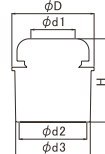

排水アダプタシリーズ

あらゆる現場、用途に合わせて豊富な品揃えで対応します。

湿気・臭気をスッキリ解消！

VP・VU兼用 排水アダプタ

M135PV MB ●壁排水にも使用できます。

●ラインナップに25×50が仲間入り！

寸法	d1	d2	d3	D	H	価格	入数
25×40	26	40	44	48	49	800	10
25×50	26	51	56	60	49	840	10
32×40	32	40	44	48	49	800	10
32×50	32	51	56	60	49	840	10
38×50	38	51	56	60	50	840	10

●材質:PVC ※VU管用スリーブ付です。

VP・VU兼用 透明排水アダプタ

M135PVT MB ●壁排水にも使用できます。

品質確保促進法に対応

●塩ビ管との接着確認が床下から容易にできます。

寸法	d1	d2	d3	D	H	価格	入数
25×40	26	40	44	48	49	900	10
32×40	32	40	44	48	49	900	10
32×50	32	51	56	60	49	1,000	10
38×50	38	51	56	60	50	1,000	10

寸法	d	d1	φD	H	価格	入数
G1 ¹ / ₂ ×VP・VU40	G1 ¹ / ₂	G2	70	50	1,440	30
G1 ¹ / ₂ ×VP・VU50	G1 ¹ / ₂	M72-2	70	59	1,600	30
G2×VP・VU50	G2	M72-2	82	72.4	1,500	30

●材質:本体/PP、三角ハッキン/G1¹/₂×40 CR/G1¹/₂×50、G2×50 EPDM、平ハッキン/NR

VP・VU兼用 排水アダプタ

M14PV MB ●差込式なので機器の保守点検に便利。

寸法	価格	入数
40×50	1,500	5/50

●材質:本体/ABS、ナット/PP、ハッキン/CR ※VU管用スリーブ付です。

●流し台トラップ専用
●40Aを50Aに変換するアダプタです。

VP・VU兼用 L型排水アダプタ

M14PVL MB ●リフォーム時の芯ズレ対応
●シンク下のスペース有効利用
●差込式なので機器の保守点検に便利