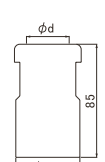

●材質:PVC ※ステンレスビス3本付

※VU管用スリーブ付です。

VP用 排水アダプタ

M135V MB ●壁排水にも使用できます。

寸法	価格	入数
32×30	800	10/100

●材質:PVC

VP・VU兼用 排水アダプタ

M135PP MB ●壁排水にも使用できます。

寸法	d	価格	入数
25×40	25	1,680	10/50
32×40	32	1,160	10/50
38×40	38	1,960	10/50

●材質:本体/PVC ※塩ビ管との接続にはソケットをご使用ください。

流し台

湿気
臭気

VP・VU兼用 流し台排水用アダプタ

M14SAP MB ●流し台トラップを塩ビ管へ接続する際に使用します。

VP・VU50の塩ビ管に接続できるタイプをバリエーションに追加しました。

寸法	d	d1	φD	H	価格	入数
G1 ¹ / ₂ ×VP・VU40	G1 ¹ / ₂	G2	70	50	1,440	30
G1 ¹ / ₂ ×VP・VU50	G1 ¹ / ₂	M72-2	70	59	1,600	30
G2×VP・VU50	G2	M72-2	82	72.4	1,500	30

●材質:本体/PP、三角ハッキン/G1¹/₂×40 CR/G1¹/₂×50、G2×50 EPDM、平ハッキン/NR