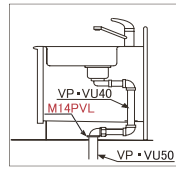

寸法	d	価格	入数
25×40	25	1,680	10/50
32×40	32	1,160	10/50
38×40	38	1,960	10/50

●材質:本体/PVC ※塩ビ管との接続にはソケットをご使用ください。

流し台

湿気
臭気

VP・VU兼用 流し台排水用アダプタ

M14SAP MB ●流し台トラップを塩ビ管へ接続する際に使用します。

VP・VU50の塩ビ管に接続できるタイプをバリエーションに追加しました。

寸法	d	d1	φD	H	価格	入数
G1 ¹ / ₂ ×VP・VU40	G1 ¹ / ₂	G2	70	50	1,440	30
G1 ¹ / ₂ ×VP・VU50	G1 ¹ / ₂	M72-2	70	59	1,600	30
G2×VP・VU50	G2	M72-2	82	72.4	1,500	30

●材質:本体/PP、三角ハッキン/G1¹/₂×40 CR/G1¹/₂×50、G2×50 EPDM、平ハッキン/NR

VP・VU兼用 排水アダプタ

M14PV MB ●差込式なので機器の保守点検に便利。

寸法	価格	入数
40×50	1,500	5/50

●材質:本体/ABS、ナット/PP、ハッキン/CR ※VU管用スリーブ付です。

●流し台トラップ専用
●40Aを50Aに変換するアダプタです。

VP・VU兼用 L型排水アダプタ

M14PVL MB ●リフォーム時の芯ズレ対応
●シンク下のスペース有効利用
●差込式なので機器の保守点検に便利

寸法	価格	入数
40×50	1,960	5/25

●材質:本体/ABS、ナット/PP、ハッキン/CR ※VU管用スリーブ付です。

ご注意 ●仕様・価格変更のご注意/製品の仕様及び価格は、予告なく変更することがありますのでご了承ください。 ●価格は総額表示ではありません。(消費税別途)

ミヤコ株式会社

本社/〒530-0043 大阪市北区天満1丁目6-7

大阪物流センター/〒574-0055 大東市新田本町12-7 TEL (072) 873-4752