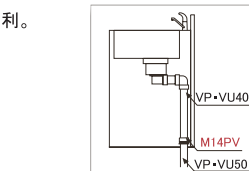

VP・VU兼用 排水アダプタ

M14PV MB ●差込式なので機器の保守点検に便利。