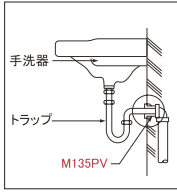

排水アダプタシリーズ

あらゆる現場、用途に合わせて豊富な品揃えで対応します。

湿気・臭気をスッキリ解消！

VP・VU兼用 排水アダプタ

M135PV MB ●壁排水にも使用できます。

●ラインナップに25×50が仲間入り！

寸法	d1	d2	d3	D	H	価格	入数
25×40	26	40	44	48	49	800	10
25×50	26	51	56	60	49	840	10
32×40	32	40	44	48	49	800	10
32×50	32	51	56	60	49	840	10
38×50	38	51	56	60	50	840	10

●材質:PVC ※VU管用スリーブ付です。

VP・VU兼用 透明排水アダプタ

M135PVT MB ●壁排水にも使用できます。

品質確保促進法に対応

●塩ビ管との接着確認が床下から容易にできます。

寸法	d1	d2	d3	D	H	価格	入数
25×40	26	40	44	48	49	900	10
32×40	32	40	44	48	49	900	10
32×50	32	51	56	60	49	1,000	10
38×50	38	51	56	60	50	1,000	10

●材質:PVC ※VU管用スリーブ付です。

洗面台

湿気
臭気

VP・VU兼用 排水アダプタ ツバ付

M135PVF MB ●壁排水にも使用できます。

特長

- ツバ広なので、床穴が少し大きく開いても大丈夫！
- 付属のビスで、床面をしっかり固定！

寸法	d1	d2	D	D1	価格	入数
32×40	40	44	100	87	1,600	5/25
32×50	51	56	115	102	1,800	5/25