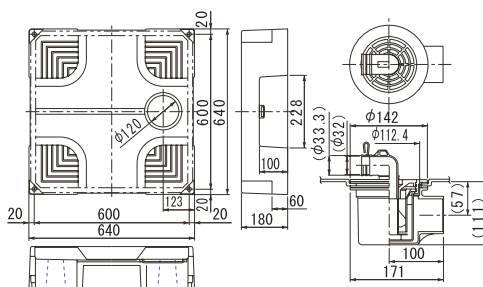

洗濯機防水パン 床上配管タイプ

USB-6464W