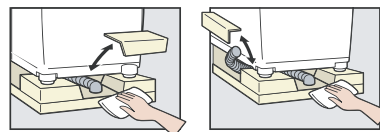

#### POINT

カバー付きで安全性も意匠性も◎！

側面の開口部分をカバーで覆うことができるため、見た目がスッキリ！また、お子様の手や小さなペットが入り込むこともなくなるので安全性もUP！

- Zeomic® (抗菌剤) 入りで、ぬめり 黒ずみの防止効果があります。

お手入れもラクラク！

洗濯機下の清掃や排水トラップの部品清掃など、マンションの定期洗浄やご家庭での清掃がラクになりました。もちろん、物が落ちたときも簡単に取ることができます。