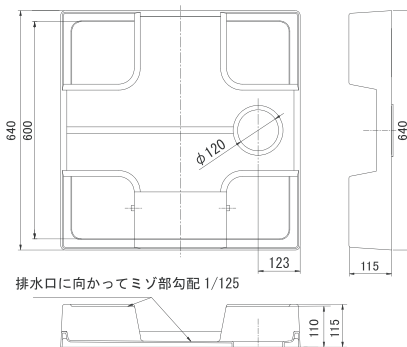

POINT

カバー付きで安全性も意匠性も◎！

側面の開口部分をカバーで覆うことができるため、見た目がスッキリ！また、お子様の手や小さなペットが入り込むこともなくなるので安全性もUP！

- Zeomic® (抗菌剤) 入りで、ぬめり 黒ずみの防止効果があります。

お手入れもラクラク！

洗濯機下の清掃や排水トラップの部品清掃など、マンションの定期洗浄やご家庭での清掃がラクになりました。もちろん、物が落ちたときも簡単に取ることができます。

品番	KSB-6464W
寸法	640 × 640 × 115H
カラー	ホワイト
材質	耐衝撃性PP
価格	オープン価格

※標準セット 防水パン(1台)、カバー(1個) 固定ビス、ビスカバー(各4個)

※トラップは別売です。
表面より選定ください。

洗濯機防水パン マルチライトタイプ

LSB-6464W