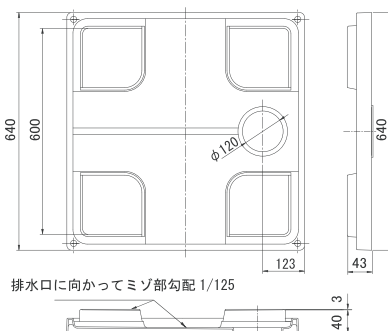

- Zeomic® (抗菌剤) 入りで、ぬめり 黒ずみの防止効果があります。

別売部品

コーナブロック 64
LSB-B64W

カバー 64
LSB-C64W

品番	LSB-6464W
寸法	640 × 640 × 43H
カラー	ホワイト
材質	耐衝撃性PP
価格	オープン価格

※標準セット 防水パン(1台)、固定ビス、ビスカバー(各4個)

※トラップは別売です。
表面より選定ください。