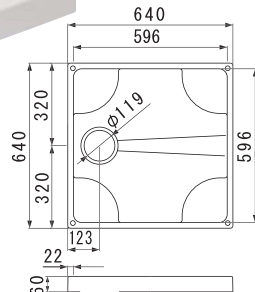

洗濯機パン

MB6464 MB

※トラップは別売です。
下記より選定ください。

価格
11,000

●材質:PP 色:ホワイト
※木ビス(ステンレス)4本付