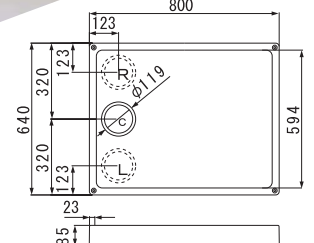

## 洗濯機パン

**MB8064C・R・L** MB

※トラップは別売です。  
下記より選定ください。

品番	MB8064C	MB8064R	MB8064L
トラップ取付部	中央	右	左
価格	12,000	12,000	12,000

●材質:ABS 色:ホワイト  
※木ビス(鉄)4本付