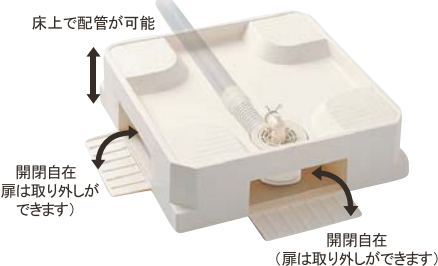

洗濯機防水パン 嵩上げ一体タイプ

KSB-6464W

新ニーズに対応して、
ますますBESTになりました。

POINT

カバー付きで安全性も意匠性も◎！

側面の開口部分をカバーで覆うことができるため、見た目がスッキリ！また、お子様の手や小さなペットが入り込むこともなくなるので安全性もUP！

- Zeomic® (抗菌剤) 入りで、ぬめり 黒ずみの防止効果があります。

お手入れもラクラク！

洗濯機下の清掃や排水トラップの部品清掃など、マンションの定期洗浄やご家庭での清掃がラクになりました。もちろん、物が落ちたときも簡単に取ることができます。

品番	KSB-6464W
寸法	640 × 640 × 115H
カラー	ホワイト
材質	耐衝撃性PP
価格	オープン価格

※標準セット 防水パン(1台)、カバー(1個) 固定ビス、ビスカバー(各4個)

※トラップは別売です。
表面より選定ください。

洗濯機防水パン マルチライトタイプ

LSB-6464W

- Zeomic® (抗菌剤) 入りで、ぬめり 黒ずみの防止効果があります。

別売部品

コーナブロック 64
LSB-B64W

カバー 64
LSB-C64W

品番	LSB-6464W
寸法	640 × 640 × 43H
カラー	ホワイト
材質	耐衝撃性PP
価格	オープン価格

※標準セット 防水パン(1台)、固定ビス、ビスカバー(各4個)

※トラップは別売です。
表面より選定ください。

洗濯機防水パン 床上配管タイプ

USB-6464W

床上で配管が可能

■設置後の漏水確認もカンタン！

フラップ扉(側面のカバー)を開けるだけで、洗濯機を設置した状態でも簡単に漏水確認ができます。

■リフォームに最適

床排水現場のリフォームに最適です。

■自由な配管設計が可能

現場躯体にかかわらず自由な配管設計ができます。

■ドラム式洗濯機の作業動作もスムーズ！

ドラム式洗濯機の扉位置が高くなり、衣類の出し入れ動作もスムーズにできます。

- Zeomic® (抗菌剤) 入りで、ぬめり 黒ずみの防止効果があります。

品番	USB-6464W
寸法	640 × 640 × 180H
カラー	ホワイト
材質	耐衝撃性PP
排水トラップ	横引トラップ(ABS)
価格	オープン価格

※フラップ扉(品番: USB-F64W)は標準で1個付きます。(追加発注の場合はお申し出ください)

ご注意 ●仕様・価格変更のご注意/製品の仕様及び価格は、予告なく変更することがありますのでご了承ください。

●価格は総額表示ではありません。(消費税別途)

ミヤコ株式会社

本社 / 〒530-0043 大阪市北区天満1丁目6-7 TEL (072) 873-4752
大阪物流センター / 〒574-0055 大東市新田本町12-7 TEL (011) 782-3101
札幌営業所 TEL (011) 782-3101 横浜営業所 TEL (045) 336-9411
仙台営業所 TEL (022) 287-2351 名古屋営業所 TEL (052) 363-2315
埼玉営業所 TEL (048) 666-2848 大阪営業所 TEL (072) 873-4750
千葉営業所 TEL (04) 7134-4571 広島営業所 TEL (082) 238-1551
多摩営業所 TEL (042) 582-1385 福岡営業所 TEL (092) 431-4861