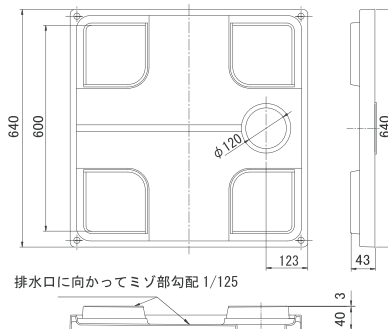

別売部品

コーナーブロック64
LSB-B64W

カバー64
LSB-C64W

品番	LSB-6464W
寸法	640×640×43H
カラー	ホワイト
材質	耐衝撃性PP
価格	オープン価格
入数	1

※標準セット 防水パン(1台)、固定ビス、ビスカバー
(各4個)

縦引トラップ コンパクト型

MB44PTK MB

寸法	価格	入数
VP・VU75	4,240	20

横引トラップ コンパクト型

MB44PEK MB

寸法	価格	入数
VP・VU50	5,220	20

縦引トラップ

M44PTS MB

寸法	価格	入数
VP・VU50	2,800	20

横引トラップ

M44PES MB

寸法	価格	入数
VP・VU50	2,800	20

ご注意 ●仕様・価格変更のご注意／製品の仕様及び価格は、予告なく変更することがありますのでご了承ください。 ●価格は総額表示ではありません。(消費税別途)

ミヤコ株式会社

MIYAKO

本社 〒530-0043 大阪市北区天満1丁目6-7
大阪物流センター 〒574-0055 大東市新田本町12-7 TEL (072) 873-4752
札幌営業所 TEL (011) 782-3101 横浜営業所 TEL (045) 336-9411
仙台営業所 TEL (022) 287-2351 名古屋営業所 TEL (052) 363-2315
埼玉営業所 TEL (048) 666-2848 大阪営業所 TEL (072) 873-4750
千葉営業所 TEL (04) 7134-4571 広島営業所 TEL (082) 238-1551
多摩営業所 TEL (042) 582-1385 福岡営業所 TEL (092) 431-4861

当ホームページからMB製品の情報が満載のeカタログをご覧ください。 → <http://www.miyako-inc.jp>