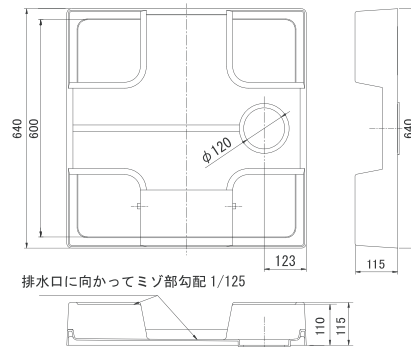

お手入れもラクラク！

洗濯機下の清掃や排水トラップの部品清掃など、
マンションの定期洗浄やご家庭での清掃がラクに
なりました。もちろん、物が落ちたときも簡単に
取ることができます。

品番	KSB-6464W
寸法	640×640×115H
カラー	ホワイト
材質	耐衝撃性PP
価格	オープン価格
入数	1

※標準セット 防水パン(1台)、カバー(1個)
固定ビス、ビスカバー (各4個)