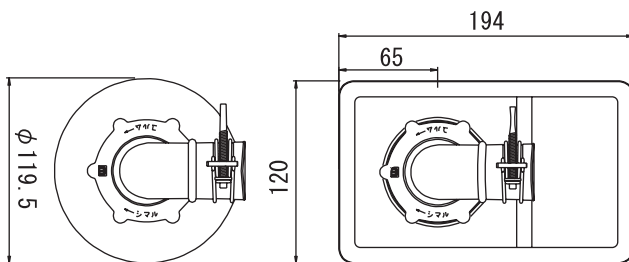

洗濯機排水トラップ コパン

MB 4 4 CWP MB

COPAN

洗濯機排水トラップ コパン

小さなボディで、大きな安心
四千粒の涙を受け止めます。

寸法	価格	入数
VP・VU50	4,000	10

●材質：本体/ABS、エルボ/TPO
バンド、インナー、キャップ、ビス付

※コパンのトレイには、排水機能がありませんので溜まった水は雑巾などで拭き取ってください。

コンパクト設計

コパンは120mm幅なので、従来品と同じ幅で設置が可能です。

■従来品 (MB 4 4 CWM)

■MB 4 4 CWP

容量150cc

コパンの容量は、150ccです。
少ないように感じますが、水滴に換算すると、約4,000滴になります。
これは、毎秒1滴程度の漏水の場合だと約1時間相当となります。

お手入れ簡単

トレイは、ナットを外すだけで脱着でき簡単にお手入れができます。