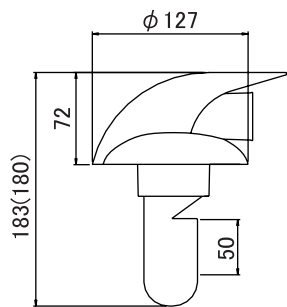

洗濯機排水トラップ クルバ

MB44CC・MB44CWC MB

暮らしにちょっとした
アクセントを。
ランドリートラップ
curba誕生!!

新色を追加設定

従来カラーの他にレッド、オレンジ、
ライトグリーン、ライトブルー、ブラック
の5色が新たに設定されました。

()寸法は、MB44CWCです。

従来カラー

NEWカラー

※商品の写真およびカラーサンプルは印刷色のため、現物と多少異なることがあります。あらかじめご了承ください。

※各色共通

品番	寸法	価格	入数
MB44CC	VU50	3,200	30
MB44CWC	VP・VU50	3,200	30

●材質：本体/ABS、エルボ/TPO
バンド、インナー、キャップ、ビス付

デザイン重視

本体・ゴムエルボ全体を覆うカバーでスタイリッシュなフォルム。

排水ホース抜け防止機構付

カバーにホースフックを引っ掛けることができ、ホース抜けでの漏水を防止します。