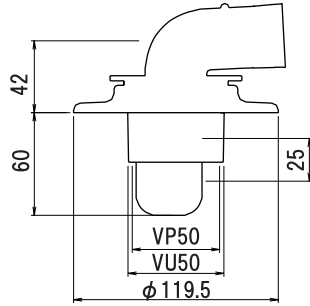

VP・VU兼用 コンパクト型洗濯機排水トラップ 低床型

MB 4 4 AWM MB

従来品と比べ40mmもコンパクトに施工できる！！

クロームメッキ

寸法	価格	入数
VP・VU50	2,600	30

- 材質：本体／ABS、エルボ／TPO
- バンド、インナー、キャップ、ビス付
- 封水 25mm

■本体ツバ下からトラップ底部までの長さ60mmのコンパクト設計で床下寸法に余裕がない現場にも対応します。

従来品(MB44CWM)

MB44AWM

■床下寸法は110mm以上で施工可能！！
(下図参照)

従来品

新製品

※封水保持期間約2週間（当社試験）。（長期間洗濯機を使用しない場合は封水切れにご注意下さい。）

ご注意 ●仕様・価格変更のご注意／製品の仕様及び価格は、予告なく変更することがありますのでご了承ください。 ●価格は総額表示ではありません。（消費税別途）

ミヤコ株式会社

本社 〒530-0043 大阪市北区天満1丁目6-7
 大阪物流センター 〒574-0055 大東市新田本町12-7 TEL (072) 873-4752
 札幌営業所 TEL (011) 782-3101 横浜営業所 TEL (045) 336-9411
 仙台営業所 TEL (022) 287-2351 名古屋営業所 TEL (052) 363-2315
 埼玉営業所 TEL (048) 666-2848 大阪営業所 TEL (072) 873-4750
 千葉営業所 TEL (04) 7134-4571 広島営業所 TEL (082) 238-1551
 多摩営業所 TEL (042) 582-1385 福岡営業所 TEL (092) 431-4861