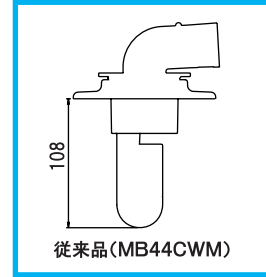

VP・VU兼用 コンパクト型洗濯機排水トラップ 低床型

MB 4 4 AWM MB

従来品と比べ40mmもコンパクトに施工できる！！

クロームメッキ

寸法	価格	入数
VP・VU50	2,600	30

- 材質：本体／ABS、エルボ／TPO
- バンド、インナー、キャップ、ビス付
- 封水 25mm

■本体ツバ下からトラップ底部までの長さ60mmのコンパクト設計で床下寸法に余裕がない現場にも対応します。

従来品(MB44CWM)

MB44AWM

■床下寸法は110mm以上で施工可能！！
(下図参照)

従来品

新製品

※封水保持期間約2週間（当社試験）。（長期間洗濯機を使用しない場合は封水切れにご注意下さい。）

ご注意 ●仕様・価格変更のご注意／製品の仕様及び価格は、予告なく変更することがありますのでご了承ください。 ●価格は総額表示ではありません。（消費税別途）

ミヤコ株式会社

本社 〒530-0043 大阪市北区天満1丁目6-7
 大阪物流センター 〒574-0055 大東市新田本町12-7 TEL (072) 873-4752
 札幌営業所 TEL (011) 782-3101 横浜営業所 TEL (045) 336-9411
 仙台営業所 TEL (022) 287-2351 名古屋営業所 TEL (052) 363-2315
 埼玉営業所 TEL (048) 666-2848 大阪営業所 TEL (072) 873-4750
 千葉営業所 TEL (04) 7134-4571 広島営業所 TEL (082) 238-1551
 多摩営業所 TEL (042) 582-1385 福岡営業所 TEL (092) 431-4861