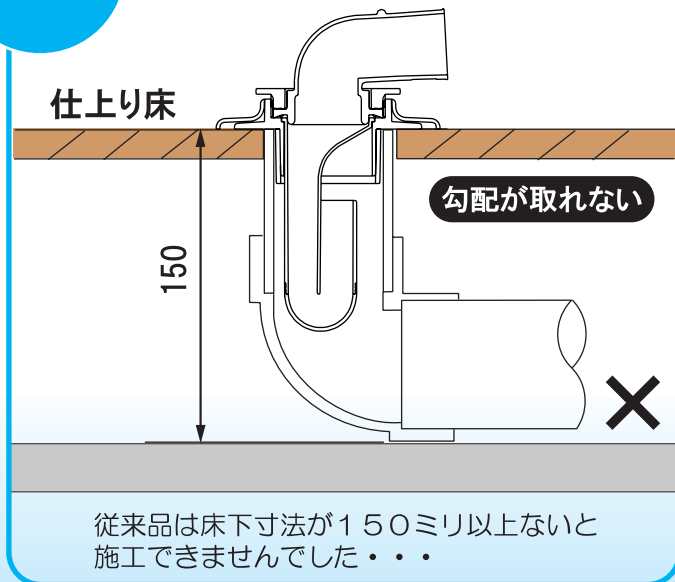

VP・VU兼用 コンパクト型洗濯機排水トラップ 低床型

MB 4 4 AWM MB

従来品と比べ40mmもコンパクトに施工できる！！

クロームメッキ

寸法	価格	入数
VP・VU50	2,600	30

- 材質：本体／ABS、エルボ／TPO
- バンド、インナー、キャップ、ビス付
- 封水 25mm

■本体ツバ下からトラップ底部までの長さ60mmのコンパクト設計で床下寸法に余裕がない現場にも対応します。

従来品(MB44CWM)

MB44AWM

■床下寸法は110mm以上で施工可能！！
(下図参照)

従来品

新製品

※封水保持期間約2週間（当社試験）。（長期間洗濯機を使用しない場合は封水切れにご注意下さい。）

ご注意 ●仕様・価格変更のご注意／製品の仕様及び価格は、予告なく変更することがありますのでご了承ください。 ●価格は総額表示ではありません。（消費税別途）

ミヤコ株式会社

本社 〒530-0043 大阪市北区天満1丁目6-7
 大阪物流センター 〒574-0055 大東市新田本町12-7 TEL (072) 873-4752
 札幌営業所 TEL (011) 782-3101 横浜営業所 TEL (045) 336-9411
 仙台営業所 TEL (022) 287-2351 名古屋営業所 TEL (052) 363-2315
 埼玉営業所 TEL (048) 666-2848 大阪営業所 TEL (072) 873-4750
 千葉営業所 TEL (04) 7134-4571 広島営業所 TEL (082) 238-1551
 多摩営業所 TEL (042) 582-1385 福岡営業所 TEL (092) 431-4861