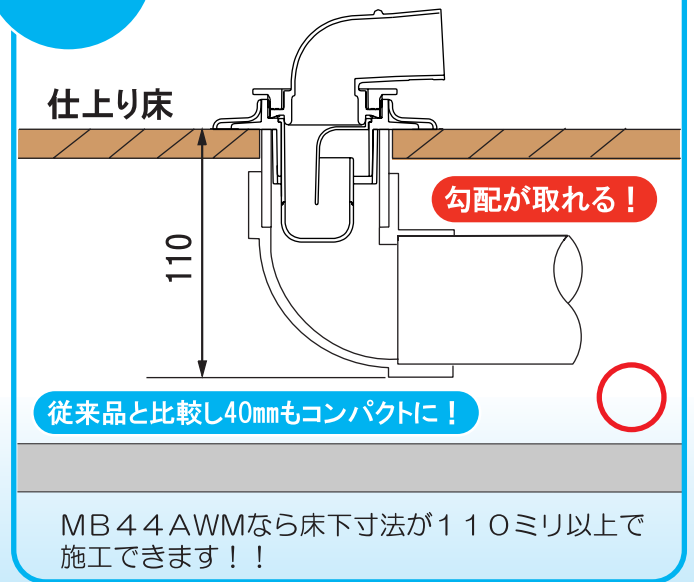

VP・VU兼用 コンパクト型洗濯機排水トラップ 低床型

MB 4 4 AWM MB

従来品と比べ40mmもコンパクトに施工できる！！

クロームメッキ

寸法	価格	入数
VP・VU50	2,600	30

- 材質：本体／ABS、エルボ／TPO
- バンド、インナー、キャップ、ビス付
- 封水 25mm

■本体ツバ下からトラップ底部までの長さ60mmのコンパクト設計で床下寸法に余裕がない現場にも対応します。

従来品(MB44CWM)

MB44AWM

■床下寸法は110mm以上で施工可能！！
(下図参照)

従来品

新製品

※封水保持期間約2週間（当社試験）。（長期間洗濯機を使用しない場合は封水切れにご注意下さい。）

ご注意 ●仕様・価格変更のご注意／製品の仕様及び価格は、予告なく変更することがありますのでご了承ください。 ●価格は総額表示ではありません。（消費税別途）

ミヤコ株式会社

本社 〒530-0043 大阪市北区天満1丁目6-7
 大阪物流センター 〒574-0055 大東市新田本町12-7 TEL (072) 873-4752
 札幌営業所 TEL (011) 782-3101 横浜営業所 TEL (045) 336-9411
 仙台営業所 TEL (022) 287-2351 名古屋営業所 TEL (052) 363-2315
 埼玉営業所 TEL (048) 666-2848 大阪営業所 TEL (072) 873-4750
 千葉営業所 TEL (04) 7134-4571 広島営業所 TEL (082) 238-1551
 多摩営業所 TEL (042) 582-1385 福岡営業所 TEL (092) 431-4861