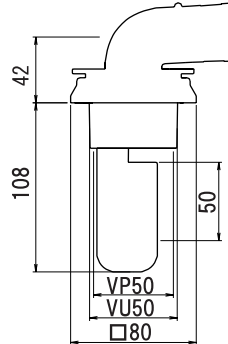

■MB44GU・MB44GUM

寸法	価格	入数
VP・VU50	2,800	30

●材質：本体/ABS、エルボ/TPO
バンド、インナー、キャップ、ビス付
●ビス止位置 φ87

コンパクト設計

80mm角のコンパクト設計。従来品と比較し設置面積比が43%も小さくなりました。(当社比)

■従来品 (MB44CWM)

■MB44GUM

省スペース施工