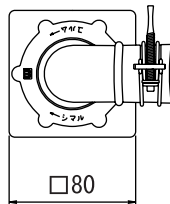

■MB44GU・MB44GUM

寸法	価格	入数
VP・VU50	2,800	30

●材質：本体/ABS、エルボ/TPO
バンド、インナー、キャップ、ビス付
●ビス止位置 φ87

コンパクト設計

80mm角のコンパクト設計。従来品と比較し設置面積比が43%も小さくなりました。(当社比)

■従来品 (MB44CWM)

■MB44GUM

省スペース施工

壁隅への設置でも、スクエアタイプなので省スペースで設置でき空間を有効利用できます。

■従来品 (MB44CWM)

■MB44GUM

お掃除簡単

コンパクト&スクエアなので、床のお掃除も簡単にできます。

デザイン重視

本体部はこれまでにないスクエアタイプのスタイリッシュなデザイン。

ご注意 ●仕様・価格変更のご注意/製品の仕様及び価格は、予告なく変更することがありますのでご了承ください。 ●価格は総額表示ではありません。(消費税別途)