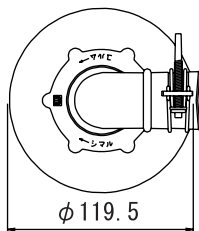

■MB44GU・MB44GUM

寸法	価格	入数
VP・VU50	2,800	30

●材質：本体/ABS、エルボ/TPO
バンド、インナー、キャップ、ビス付
●ビス止位置 φ87

コンパクト設計

80mm角のコンパクト設計。従来品と比較し設置面積比が43%も小さくなりました。(当社比)

■従来品 (MB44CWM)

■MB44GUM

省スペース施工