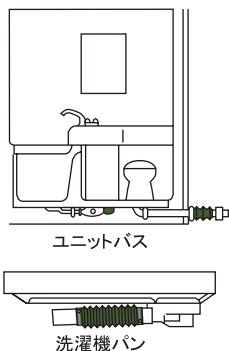

パイプ接続用／ユニットバス・洗濯機パン・雨水、污水配管・雑排水配管

UP-4020~1500