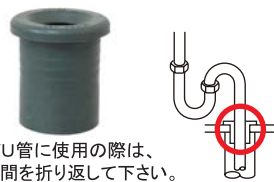

UC-7515~7545

■専用カバー（別売品）

UC-01
ジョイントカバー

UC-0U
U型パッキン

※裏面テープ付

品番	適用パイプ×L寸
US-7516	VP・VU75×160
US-7521	VP・VU75×210
UC-7515	VP・VU75×150
UC-7525	VP・VU75×250
UC-7530	VP・VU75×290
UC-7545	VP・VU75×440

和風便器用／床下接続（便器口径φ92対応）

UW-75V（VP用）・75U（VU用）

UW-7520~7545

品番	適用パイプ×L寸
UW-75V	VP75×115
UW-75U	VU75×115
UW-7520	VP・VU75×200
UW-7530	VP・VU75×300
UW-7545	VP・VU75×450

フランジ付和風便器用／床下接続

UW-75FV（VP用）・75FU（VU用）

UW-7530F・7545F

品番	適用パイプ×L寸
UW-75FV	VP75×108
UW-75FU	VU75×108
UW-7530F	VP・VU75×290
UW-7545F	VP・VU75×440

ソケット 洗面・流し台用

UL-40（ストラップφ32用）

UL-50（ストラップ、排水ホースφ32用）

※VU管に使用の際は、中間を折り返して下さい。

異径ジョイント 塩ビ管用

UL-45

●40と50の異径用です。

※VU管に使用の際は、中間を折り返して下さい。