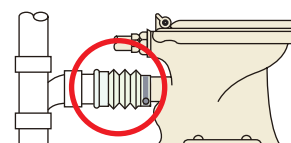

⚠ 施工上の注意

- ※排水管接続用なので圧力配管には使用しないでください。
- ※引張り及びたるみ配管をしないでください。
- ※45度～90度に曲げて配管する時は、長さ450mmのウルトラエースを使用してください。
- ※300mm以下では45度以上の曲げ配管をしないでください。
- ※常時使用温度は60℃以下です。
- ※掲載しております寸法は概略寸法となりますので、詳細寸法については図面をご確認ください。

パイプ接続用／ユニットバス・洗濯機パン・雨水、污水配管・雑排水配管

UP-4020~1500

品番	適用パイプ×L寸
UP-4020	VP・VU40×200
UP-5015	VP・VU50×150
UP-5020	VP・VU50×200
UP-5025	VP・VU50×250
UP-5030	VP・VU50×300
UP-5035	VP・VU50×350
UP-6520	VP・VU65×200
UP-7520	VP・VU75×200

品番	適用パイプ×L寸
UP-7525	VP・VU75×250
UP-7530	VP・VU75×300
UP-7540	VP・VU75×400
UP-7545	VP・VU75×450
UP-7550	VP・VU75×500
UP-1003	VP・VU100×280
UP-1250	VP・VU125×320
UP-1500	VP・VU150×350

洋風便器用／床上接続（便器口径φ97対応）

US-7516・7521（内面フラットタイプ）

UC-7515~7545

■専用カバー（別売品）

UC-01
ジョイントカバー

UC-0U
U型パッキン

※裏面テープ付

品番	適用パイプ×L寸
US-7516	VP・VU75×160
US-7521	VP・VU75×210
UC-7515	VP・VU75×150
UC-7525	VP・VU75×250
UC-7530	VP・VU75×290
UC-7545	VP・VU75×440

和風便器用／床下接続（便器口径φ92対応）