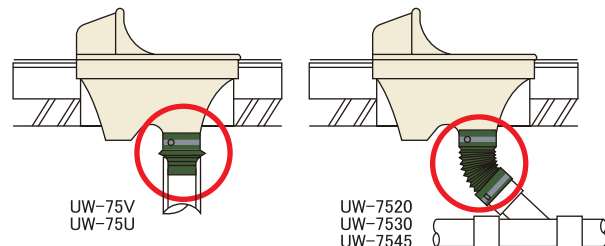

品番	適用パイプ×L寸
UP-7525	VP・VU75×250
UP-7530	VP・VU75×300
UP-7540	VP・VU75×400
UP-7545	VP・VU75×450
UP-7550	VP・VU75×500
UP-1003	VP・VU100×280
UP-1250	VP・VU125×320
UP-1500	VP・VU150×350

洋風便器用／床上接続（便器口径φ97対応）

US-7516・7521（内面フラットタイプ）

UC-7515~7545

■専用カバー（別売品）

UC-01
ジョイントカバー

UC-0U
U型パッキン

※裏面テープ付

品番	適用パイプ×L寸
US-7516	VP・VU75×160
US-7521	VP・VU75×210
UC-7515	VP・VU75×150
UC-7525	VP・VU75×250
UC-7530	VP・VU75×290
UC-7545	VP・VU75×440

和風便器用／床下接続（便器口径φ92対応）

UW-75V（VP用）・75U（VU用）

UW-7520~7545

品番	適用パイプ×L寸
UW-75V	VP75×115
UW-75U	VU75×115
UW-7520	VP・VU75×200
UW-7530	VP・VU75×300
UW-7545	VP・VU75×450

フランジ付和風便器用／床下接続

UW-75FV（VP用）・75FU（VU用）

UW-7530F・7545F

品番	適用パイプ×L寸
UW-75FV	VP75×108
UW-75FU	VU75×108
UW-7530F	VP・VU75×290
UW-7545F	VP・VU75×440

ソケット 洗面・流し台用

UL-40（ストラップφ32用）

UL-50（ストラップ、排水ホースφ32用）

※VU管に使用の際は、中間を折り返して下さい。

異径ジョイント 塩ビ管用

UL-45

●40と50の異径用です。

※VU管に使用の際は、中間を折り返して下さい。