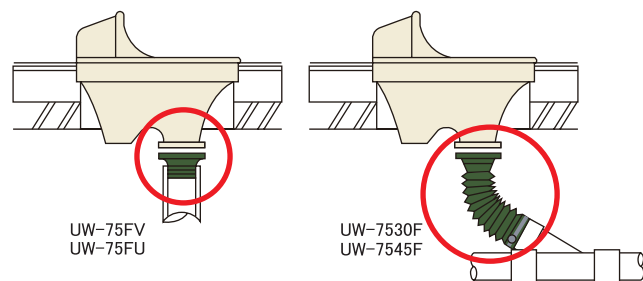

UC-7515~7545

■専用カバー（別売品）

UC-01
ジョイントカバー

UC-0U
U型パッキン

※裏面テープ付

品番	適用パイプ×L寸
US-7516	VP・VU75×160
US-7521	VP・VU75×210
UC-7515	VP・VU75×150
UC-7525	VP・VU75×250
UC-7530	VP・VU75×290
UC-7545	VP・VU75×440

和風便器用／床下接続（便器口径φ92対応）

UW-75V（VP用）・75U（VU用）

UW-7520~7545

品番	適用パイプ×L寸
UW-75V	VP75×115
UW-75U	VU75×115
UW-7520	VP・VU75×200
UW-7530	VP・VU75×300
UW-7545	VP・VU75×450

フランジ付和風便器用／床下接続

UW-75FV（VP用）・75FU（VU用）

UW-7530F・7545F

品番	適用パイプ×L寸
UW-75FV	VP75×108
UW-75FU	VU75×108
UW-7530F	VP・VU75×290
UW-7545F	VP・VU75×440

ソケット 洗面・流し台用

UL-40（ストラップφ32用）

UL-50（ストラップ、排水ホースφ32用）

※VU管に使用の際は、中間を折り返して下さい。

異径ジョイント 塩ビ管用

UL-45

●40と50の異径用です。

※VU管に使用の際は、中間を折り返して下さい。