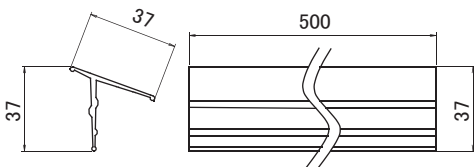

洗濯機パン用スキマパッキン SPK640・SPK740・SPK900

新たに640と740の
サイズが追加！

SPK640 1,560円 10本
SPK740 1,660円 10本
SPK900 1,800円 10本

⚠️注意 ※かさ上げ洗濯機パンには使用できません。

※2~20ミリの隙間に対応できます。

●素材はエラストマーなので、
専用工具を必要とせず、ハサ
ミやカッターで切断できます。

●隙間に差し込むだけの簡単施工。
洗濯機パンと壁や巾木の隙間に
ぴったりフィットします。

●新たにコーナー用シールを
追加しました。
ご使用方法はQRコードを
ご覧ください。

洗面化粧台用スキマパッキン SPKD500

洗面化粧台用の
スキマパッキンが登場！

- 物が隙間に落ちないようにカバー。
- 洗面化粧台に併せたホワイト色。
- コーキングの必要がありません。
- 汚れたら洗い流すだけでOK。

※20ミリまでの隙間に対応できます。

SPKD500 1,400円 10本

ご注意 ●仕様・価格変更のご注意／製品の仕様及び価格は、予告なく変更することがありますのでご了承ください。 ●価格は総額表示ではありません。(消費税別途)