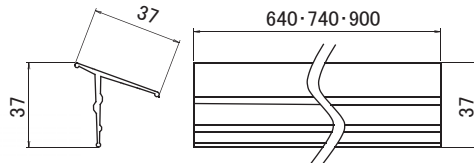

洗濯機パン用スキマパッキン SPK640・SPK740・SPK900

新たに640と740の
サイズが追加！

SPK640 1,560円 10本
SPK740 1,660円 10本
SPK900 1,800円 10本

⚠️注意 ※かさ上げ洗濯機パンには使用できません。

※2~20ミリの隙間に対応できます。

●素材はエラストマーなので、
専用工具を必要とせず、ハサ
ミやカッターで切断できます。

●隙間に差し込むだけの簡単施工。
洗濯機パンと壁や巾木の隙間に
ぴったりフィットします。

●新たにコーナー用シールを
追加しました。
ご使用方法はQRコードを
ご覧ください。

洗面化粧台用スキマパッキン SPKD500

洗面化粧台用の
スキマパッキンが登場！

- 物が隙間に落ちないようにカバー。
- 洗面化粧台に併せたホワイト色。
- コーキングの必要がありません。
- 汚れたら洗い流すだけでOK。

※20ミリまでの隙間に対応できます。

SPKD500 1,400円 10本

ご注意 ●仕様・価格変更のご注意／製品の仕様及び価格は、予告なく変更することがありますのでご了承ください。 ●価格は総額表示ではありません。(消費税別途)