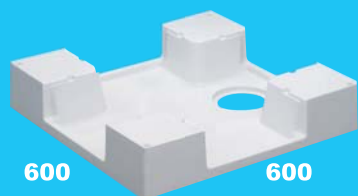

ミヤコの

600角洗濯機パンは、
蛍光灯を交換するための
踏み台ではありません。

600角洗濯機パン
MB6060
寸法 600×600×123H
価格 10,000円

潤いの創造

水の潤いを暮らしの中へ。

MIYAKO

「水の惑星」と呼ばれる地球。水はすべての生命の源として、私たちの暮らしになくならない資源です。しかし、私たちが資源として利用できる水は、地球上の水のわずか0.8%。その限られた水資源を大切に、安全にムダなく暮らしの隅々にお届けすることが、私たちの使命です。

MIYAKOは、水まわりパーツのスペシャリストとして暮らしと社会の未来を支えます。

600角洗濯機パン

MB6060 MB

※トラップは別売です。

スーパー
ホワイト

価格
10,000

●材質: P.P. 色: スーパーホワイト
※木ビス(ステンレス) 4本付

かさ上げなのでトラップの
お手入れも簡単です。

カバー

MB6060-C MB

開口部はカバーで覆うことが
できるため見た目もスッキリ。
お子様の手や小さなペットが
入り込むこともなくなるので
安全性もUP!

スーパー
ホワイト

価格
1,600

●材質: P.P. 色: スーパーホワイト

泡逆流防止弁構造

■洗濯機の機種や使用する洗剤、配管状況によって洗濯機排水時の泡が洗濯機パンに逆流する恐れがありましたが、防臭パイプに泡逆流防止弁を設置することにより逆流防止機能が向上しました。

排水ホースを接続したまま
目皿が取り外せません。

| | | |
|--------------|---------------|-------------|
| スーパー ホワイト | 寸法 VP・VU50 | 価格 4,000 |
|--------------|---------------|-------------|

横引トラップ 泡逆流防止付

M44PEG MB

透明なので接続確認が
容易にできます。