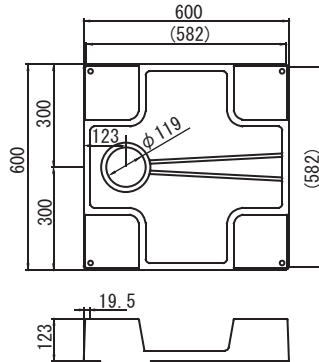

600角洗濯機パン

MB6060 MB

※トラップは別売です。

スーパー
ホワイト

価格
10,000

●材質: P.P. 色: スーパーホワイト
※木ビス(ステンレス) 4本付

かさ上げなのでトラップの
お手入れも簡単です。

カバー

MB6060-C MB

開口部はカバーで覆うことが
できるため見た目もスッキリ。
お子様の手や小さなペットが
入り込むこともなくなるので
安全性もUP!

スーパー
ホワイト

価格
1,600

●材質: P.P. 色: スーパーホワイト

泡逆流防止弁構造

■洗濯機の機種や使用する洗剤、配管状況によって洗濯機排水時の泡が洗濯機パンに逆流する恐れがありましたが、防臭パイプに泡逆流防止弁を設置することにより逆流防止機能が向上しました。