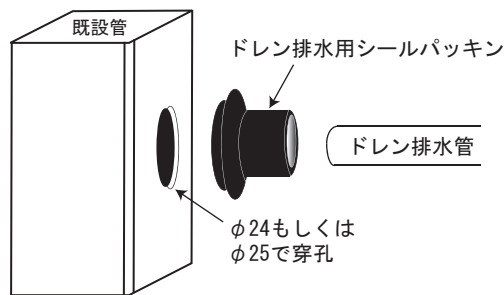

雨水管に挿し込んでスキマをコーキング処理している

ドレン排水用シールパッキンでスッキリ！！

取付け簡単

雨水管等の既設管にホールソーで穴(φ24~25)を開け、ドレン排水用シールパッキンをはめ込みます。

その後にドレン用の排水管を挿入します。

※石けん水等で濡らすと簡単に挿入できます。

※ご注意 ドレン排水の処理方法については各自治体の指示に従ってください。

●仕様・価格変更のご注意／製品の仕様及び価格は、予告なく変更することがありますのでご了承ください。 ●価格は総額表示ではありません。(消費税別途)