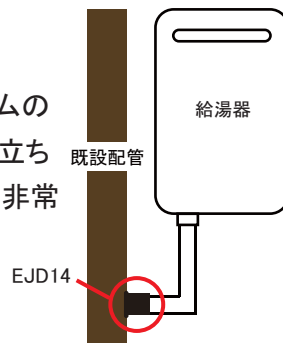

既設配管とドレン管との接続に便利！！

ドレン排水用シールパッキン

EJD14 MB NEW

価格	入数
680	10/50

●材質:EPDM

適合排水管(既設管)

VU40・50・65・75、雨樋(丸樋φ60・角樋口60)

適合ドレン排水管

フレキ管(φ16・16.8)、ドレンホース(φ14)、VP13

既設の配管にエコジョーズやエアコンのドレン排水が接続できます。

特に改修現場やリフォームの場合には、新規に配管を立ち上げる手間が省けるため非常に便利です。

スッキリ施工

エコジョーズやエアコンのドレン排水を雨水管等に接続する際、ホールソーで開けた穴へドレンホースを挿入し隙間をコーキング処理したり、塩ビマスへ繋ぐ等、様々です。

ドレン排水用シールパッキンなら簡単に施工できてコーキング処理も不要です。

雨水管に挿し込んでスキマをコーキング処理している

ドレン排水用シールパッキンでスッキリ！！

取付け簡単

雨水管等の既設管にホールソーで穴(φ24~25)を開け、ドレン排水用シールパッキンをはめ込みます。

その後にドレン用の排水管を挿入します。

※石けん水等で濡らすと簡単に挿入できます。

※ご注意 ドレン排水の処理方法については各自治体の指示に従ってください。

●仕様・価格変更のご注意／製品の仕様及び価格は、予告なく変更することがありますのでご了承ください。 ●価格は総額表示ではありません。(消費税別途)