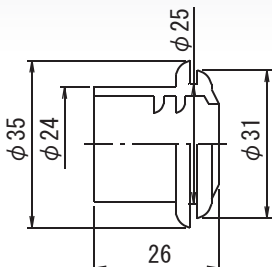

既設配管とドレン管との接続に便利！！

ドレン排水用シールパッキン

EJD14 MB NEW

価格	入数
680	10/50

●材質:EPDM

適合排水管(既設管)

VU40・50・65・75、雨樋(丸樋φ60・角樋口60)

適合ドレン排水管