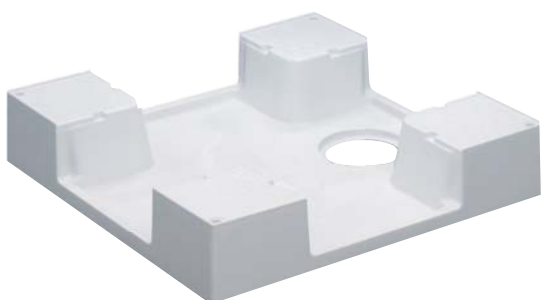

## 600 角洗濯機パンが新登場!!

新築やリフォームで洗面化粧台と壁の間隔が狭くて 640×640 サイズの洗濯機パンだと設置することができない・・・

単身者向けのワンルームマンションなどで洗濯機置き場のスペースが確保できない・・・

600 角洗濯機パンなら 600×600 サイズなので

そんな時に**非常に便利**です。

しかも、**かさ上げ**になっているのでお手入れも簡単にできます。

### 600角洗濯機パン

**MB6060** MB

※トラップは別売です。  
右記のM44PTX、M44PEXより選定ください。

別売のカバー (MB6060-C) で開口部を覆うことができ見た目もスッキリします。

スーパーホワイト	価格
	10,000

●材質:PP 色:スーパーホワイト  
※木ビス(ステンレス)4本付

### 縦引トラップ

**M44PTX** MB

スーパーホワイト	寸法	価格
	VP・VU50	2,800

### 横引トラップ

**M44PEX** MB

スーパーホワイト	寸法	価格
	VP・VU50	2,800