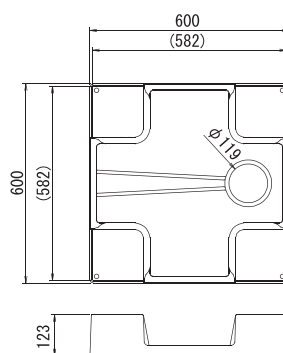

## 600 角洗濯機パンが新登場!!

新築やリフォームで洗面化粧台と壁の間隔が狭くて 640×640 サイズの洗濯機パンだと設置することができない・・・

単身者向けのワンルームマンションなどで洗濯機置き場のスペースが確保できない・・・

600 角洗濯機パンなら 600×600 サイズなので

そんな時に**非常に便利**です。

しかも、**かさ上げ**になっているのでお手入れも簡単にできます。

### 600角洗濯機パン

**MB6060** MB

※トラップは別売です。  
右記のM44PTX、M44PEXより選定ください。

別売のカバー (MB6060-C) で開口部を覆うことができ見た目もスッキリします。

スーパーホワイト	価格
	10,000

●材質:PP 色:スーパーホワイト  
※木ビス(ステンレス)4本付

### 縦引トラップ

**M44PTX** MB

スーパーホワイト	寸法	価格
	VP・VU50	2,800

### 横引トラップ

**M44PEX** MB

スーパーホワイト	寸法	価格
	VP・VU50	2,800