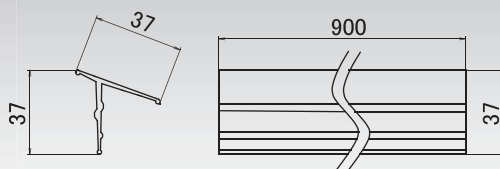

洗濯機パン用スキマパッキン

SPK900 MB NEW

長さ：900ミリ

価格	入数
1,800	1/10

●材質：TPO

簡単施工

素材はエラストマーなので、専用工具を必要とせず、ハサミやカッターで切断できます。コーキングなどの特殊な施工を伴わず、隙間に差し込むだけなので容易に設置することができます。

ぴったりフィット

特殊形状で、洗濯機パンと壁や巾木の隙間にぴったりフィットします。また、差し込み部の突起は入りやすく、抜けにくい構造になっています。

『スキマパッキン』を使って埃やゴミをブロック！

Before

隙間に埃やゴミが溜まっている・・・
隙間に物を落としてしまった・・・
コーキング処理は面倒だ・・・

After

洗濯機パンと壁の隙間に、スキマパッキンを入れるだけ。あっという間に隙間を埋めることができ、見た目もスッキリ！