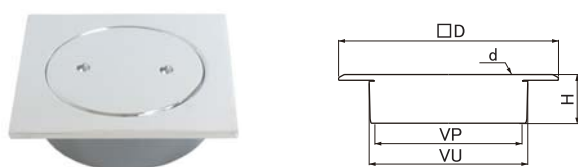

●材質：黄銅製パールメッキ、ネット40～100/PE 125・150/PP

角型掃除口

■本体枠寸法は、タイル目地幅を考慮し98mmです。

■壁隅でも角型なのでスッキリ設置できます。

VP・VU兼用 角型掃除口

MK132K MB NEW

寸法	d	D	H	価格	入数
100×50	W47山16	98	25.5	4,460	10
100×75	W73山16	98	28	5,280	10
150×100	W96山16	148	28	9,560	1

●材質：本体・蓋/黄銅製クロームメッキ、パッキン/NR

寸法	適合タイル	適合塩ビ管
100×50	100角	VP・VU50
100×75	100角	VP・VU75
150×100	150角	VP・VU100

ワンナツプ掃除口 目皿付

- 目皿付で排水口として使用できます。
- 汚水をよく流す場所の掃除口に最適です。
- 蓋はドライバー1本で簡単に外せます。
- 内蓋樹脂で嫌な臭いをシャットアウト！

床面に設置された掃除口