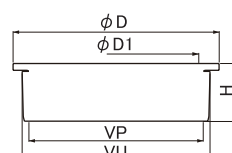

VP・VU兼用 ワンナツプ掃除口（目皿付）

MB 1 3 2 WKM MB NEW

寸法	D	D1	H	価格	入数
50	62	56	28	3,100	10
65	78	68	28	4,600	10
75	91	83	29	5,200	10
100	116	107	29	6,800	5

●材質：本体／黄銅製クロームメッキ、蓋／SUS304
ストレーナ／SUS304、臭気止／PE