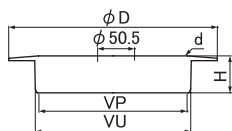

寸法	d	D	H	価格	入数
100	W96山16	145	25	6,100	5
125	W121山16	175	31	14,000	1
150	W137山16	200	32	19,000	1

●材質：本体・蓋／黄銅製クロームメッキ、ネット／PE
※防臭パッキン付

VP・VU兼用 掃除口 ロツホ

MK 1 3 2 WL MB

寸法	d	D	H	価格	入数
100	W96山16	113.5	25	5,500	5
125	W121山16	139.5	31	9,500	5
150	W137山16	164.5	32	12,000	5