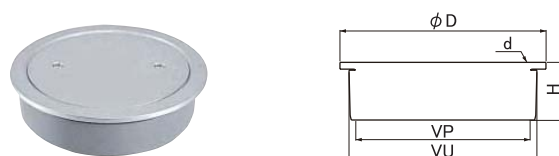

寸法	d	D	H	価格	入数
40	W37山16	50	25	3,800	10
50	W47山16	62	25	4,400	10
65	W63山16	78	25	5,800	10
75	W73山16	91	25	6,600	10
100	W96山16	116	25	8,800	5
125	W121山16	142	30	20,000	5
150	W137山16	167	30	27,200	5

●材質：黄銅製パールメッキ、ネット40～100/PE 125・150/PP