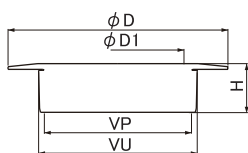

蓋はワンナツプ式で簡単に取外し可能！

目皿付で大きなゴミが流れるのを防止！

目皿はつまみ付で簡単取出し！内蓋樹脂で臭いを防止！

VP・VU兼用 ツバ付ワンナツプ掃除口（目皿付）

MB 1 3 2 FWKM MB NEW

寸法	D	D1	H	価格	入数
50	85	56	28	3,700	10
65	105	68	28	5,600	10
75	115	83	29	6,100	5
100	145	107	29	8,900	5