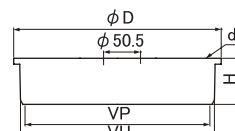

寸法	d	D	H	価格	入数
100	W96山16	145	25	6,100	5
125	W121山16	175	31	14,000	1
150	W137山16	200	32	19,000	1

●材質：本体・蓋／黄銅製クロームメッキ、ネット／PE
※防臭パッキン付

VP・VU兼用 掃除口 ロツホ

MK 1 3 2 WL MB

寸法	d	D	H	価格	入数
100	W96山16	113.5	25	5,500	5
125	W121山16	139.5	31	9,500	5
150	W137山16	164.5	32	12,000	5