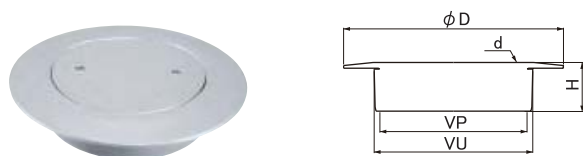

VP・VU兼用 ツバ付掃除口 つや消しメッキ

MK132FWZ MB

寸法	d	D	H	価格	入数
40	W37山16	75	25	4,600	10
50	W47山16	85	25	5,200	10
65	W63山16	105	25	7,000	10
75	W73山16	115	25	7,800	5
100	W96山16	145	25	10,600	5
125	W121山16	175	30	27,400	5
150	W137山16	200	30	33,000	1

●材質：黄銅製パールメッキ、ネット40～100/PE 125・150/PP

VP・VU兼用 掃除口 つや消しメッキ

MK132WZ MB