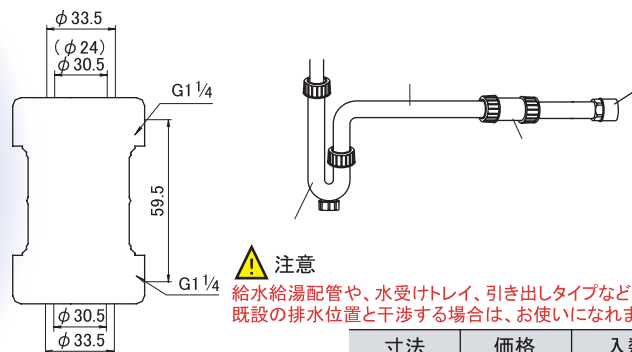

リフォーム継手にラインナップ追加!

樹脂製ソケット

M6VSK MB

NEW

32

25×32

※寸法25×32は、必ずφ25からφ32へ排水されるように接続してください。

樹脂管の継手にソケットが新登場

寸法	価格	入数
25×32	1,600	10
32	1,500	10

●主材質：PP
●()内寸法は25×32です。

樹脂製エルボ

M6VL MB

32

25×32

※寸法25×32は、必ずφ25からφ32へ排水されるように接続してください。

寸法	価格	入数
25×32	1,700	10
32	1,600	10

●主材質：PP
●()内寸法は25×32です。

樹脂製U管

M6VU MB

NEW

25×32

32

寸法	価格	入数
25×32	1,100	10
32	770	10

※寸法25×32は、必ずφ25からφ32へ排水されるように接続してください。

- ①既設の排水管にM135PVTを取り付けます。
- ②洗面台の排水位置にあわせてM7VPを切断し、支持金具を通した後にM135PVTに差し込みます。
- ③M7VPにM6VLを接続します。
- ④M25HPで床板の排水口まわりをふさぎます。

⚠ 注意

給水給湯配管や、水受けトレイ、引き出しタイプなどが、既設の排水位置と干渉する場合は、お使いになれません。

M6VR-SET

詳しくはweb動画を

Check!