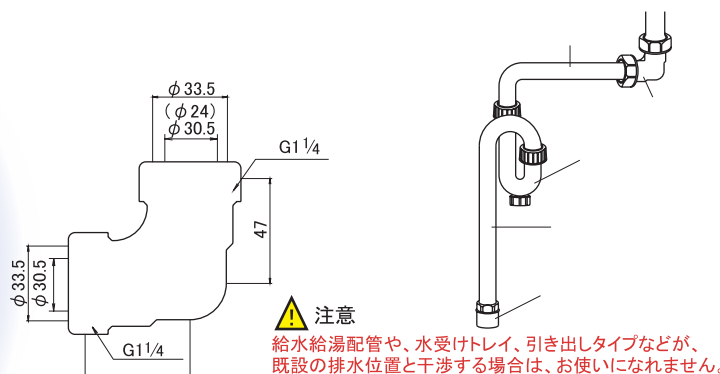

寸法	価格	入数
25×32	1,600	10
32	1,500	10

●主材質：PP
●()内寸法は25×32です。

樹脂製エルボ

M6VL MB

32

25×32

※寸法25×32は、必ずφ25からφ32へ排水されるように接続してください。

寸法	価格	入数
25×32	1,700	10
32	1,600	10

●主材質：PP
●()内寸法は25×32です。

樹脂製U管

M6VU MB

NEW

25×32

32

寸法	価格	入数
25×32	1,100	10
32	770	10

※寸法25×32は、必ずφ25からφ32へ排水されるように接続してください。

●主材質：PP ※掃除口付
●樹脂製S・Pトラップ共通のU管です。
●()内寸法は25×32です。

樹脂製U管

M6VUN MB

NEW

25×32

32

寸法	価格	入数
25×32	1,000	10
32	750	10

※寸法25×32は、必ずφ25からφ32へ排水されるように接続してください。

- ①既設の排水管にM135PVTを取り付けます。
- ②洗面台の排水位置にあわせてM7VPを切断し、支持金具を通した後にM135PVTに差し込みます。
- ③M7VPにM6VLを接続します。
- ④M25HPで床板の排水口まわりをふさぎます。

⚠ 注意

給水給湯配管や、水受けトレイ、引き出しタイプなどが、既設の排水位置と干渉する場合は、お使いになれません。

M6VR-SET

詳しくはweb動画を

Check!