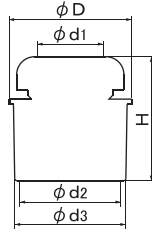

寸法	価格	入数
25×32	1,600	10
32	1,500	10

●主材質：PP
●()内寸法は25×32です。

樹脂製エルボ

M6VL MB

32

25×32

※寸法25×32は、必ずφ25からφ32へ排水されるように接続してください。

寸法	価格	入数
25×32	1,700	10
32	1,600	10

●主材質：PP
●樹脂製S・Pトラップ共通のU管です。
●()内寸法は25×32です。

洗面用リフォームセット

M6VR-SET MB

NEW

施工例

リフォームに最適なセットです。

※リフォーム等で洗面化粧台を取り替えた時に既設の排水位置を変えずに取替えます。

■施工方法

●材質:ABS

樹脂製ワン座

M6VZ MB

寸法	価格	入数
32	220	10

●材質:ABS
●排水パイプ外径32ミリ用ワン座です。

VP・VU兼用 排水アダプタ

M135PV
M135PVT MB

M135PVT
●品質確保促進法に対応
●塩ビ管との接着確認が容易に行えます。

M135PV

M135PVT

寸法	d1	d2	d3	D	H	価格		入数
						M135PV	M135PVT	
25×40	26	40	44	48	49	800	900	10
25×50	26	51	56	60	49	840	—	10
32×40	32	40	44	48	49	800	900	10
32×50	32	51	56	60	49	840	1,000	10
38×50	38	51	56	60	50	840	1,000	10