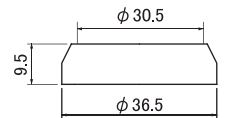

M135PV

M135PVT

寸法	d1	d2	d3	D	H	価格		入数
						M135PV	M135PVT	
25×40	26	40	44	48	49	800	900	10
25×50	26	51	56	60	49	840	—	10
32×40	32	40	44	48	49	800	900	10
32×50	32	51	56	60	49	840	1,000	10
38×50	38	51	56	60	50	840	1,000	10

●材質:PVC ※VU管用スリーブ付です。

樹脂製U管用袋ナット

M6VU-FN MB

寸法	価格	入数
32	140	10

●材質:PP

樹脂製U管用三角パッキン

M6VU-UP MB

寸法	価格	入数
32	92	10