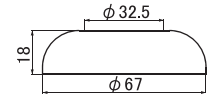

寸法	価格	入数
32×40	4,000	10
32×50	4,400	10

樹脂製ステッキ

M6VS MB

寸法	価格	入数
32	1,580	10

●材質:ABS

樹脂製キセル

M7VP MB

寸法	L	H	価格	入数
32×200	200	115	1,460	10
32×500	500	115	1,460	10

●材質:ABS

樹脂製ワン座

M6VZ MB

寸法	価格	入数
32	220	10

●材質:ABS
●排水パイプ外径32ミリ用ワン座です。

VP・VU兼用 排水アダプタ

M135PV
M135PVT MB

M135PVT
●品質確保促進法に対応
●塩ビ管との接着確認が容易に行えます。

M135PV

M135PVT

寸法	d1	d2	d3	D	H	価格		入数
						M135PV	M135PVT	
25×40	26	40	44	48	49	800	900	10
25×50	26	51	56	60	49	840	—	10
32×40	32	40	44	48	49	800	900	10
32×50	32	51	56	60	49	840	1,000	10
38×50	38	51	56	60	50	840	1,000	10