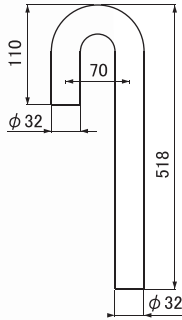

●主材質：PP
●樹脂製S・Pトラップ共通のU管です。
●()内寸法は25×32です。

洗面用リフォームセット

M6VR-SET MB

NEW

施工例

リフォームに最適なセットです。

※リフォーム等で洗面化粧台を取り替えた時に既設の排水位置を変えずに取替えます。

■施工方法

- ①既設の排水管にM135PVTを取り付けます。
- ②洗面台の排水位置にあわせてM7VPを切断し、支持金具を通した後にM135PVTに差し込みます。
- ③M7VPにM6VLを接続します。
- ④M25HPで床板の排水口まわりをふさぎます。

⚠ 注意

給水給湯配管や、水受けトレイ、引き出しタイプなどが、既設の排水位置と干渉する場合は、お使いになれません。

M6VR-SET

詳しくはweb動画を

Check!

寸法	価格	入数
32×40	4,000	10
32×50	4,400	10

樹脂製ステッキ

M6VS MB

寸法	価格	入数
32	1,580	10

●材質:ABS

樹脂製キセル

M7VP MB

寸法	L	H	価格	入数
32×200	200	115	1,460	10
32×500	500	115	1,460	10

M135PV

M135PVT

寸法	d1	d2	d3	D	H	価格		入数
						M135PV	M135PVT	
25×40	26	40	44	48	49	800	900	10
25×50	26	51	56	60	49	840	—	10
32×40	32	40	44	48	49	800	900	10
32×50	32	51	56	60	49	840	1,000	10
38×50	38	51	56	60	50	840	1,000	10