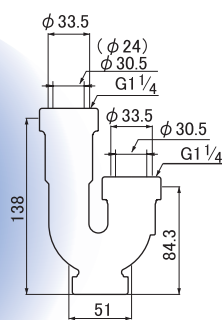

寸法	価格	入数
25×32	1,600	10
32	1,500	10

●主材質：PP
●()内寸法は25×32です。

樹脂製エルボ

M6VL MB

32

25×32

※寸法25×32は、必ずφ25からφ32へ排水されるように接続してください。

寸法	価格	入数
25×32	1,700	10
32	1,600	10

●主材質：PP
●()内寸法は25×32です。

樹脂製U管

M6VU MB

NEW

25×32

32

寸法	価格	入数
25×32	1,100	10
32	770	10

※寸法25×32は、必ずφ25からφ32へ排水されるように接続してください。

●主材質：PP ※掃除口付
●樹脂製S・Pトラップ共通のU管です。
●()内寸法は25×32です。

樹脂製U管

M6VUN MB

NEW

25×32

32

寸法	価格	入数
25×32	1,000	10
32	750	10

※寸法25×32は、必ずφ25からφ32へ排水されるように接続してください。

●主材質：PP
●樹脂製S・Pトラップ共通のU管です。
●()内寸法は25×32です。

洗面用リフォームセット

M6VR-SET MB

NEW

施工例

リフォームに最適なセットです。

※リフォーム等で洗面化粧台を取り替えた時に既設の排水位置を変えずに取替えます。

■施工方法