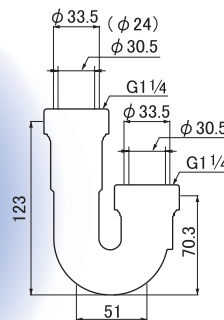

寸法	価格	入数
25×32	1,600	10
32	1,500	10

●主材質：PP
●()内寸法は25×32です。

樹脂製エルボ

M6VL MB

32

25×32

※寸法25×32は、必ずφ25からφ32へ排水されるように接続してください。

寸法	価格	入数
25×32	1,700	10
32	1,600	10

●主材質：PP ※掃除口付
●樹脂製S・Pトラップ共通のU管です。
●()内寸法は25×32です。

樹脂製U管

M6VUN MB

NEW

25×32

32

寸法	価格	入数
25×32	1,000	10
32	750	10

※寸法25×32は、必ずφ25からφ32へ排水されるように接続してください。

●主材質：PP
●樹脂製S・Pトラップ共通のU管です。
●()内寸法は25×32です。

洗面用リフォームセット

M6VR-SET MB

NEW

施工例

リフォームに最適なセットです。

※リフォーム等で洗面化粧台を取り替えた時に既設の排水位置を変えずに取替えます。

■施工方法

- ①既設の排水管にM135PVTを取り付けます。
- ②洗面台の排水位置にあわせてM7VPを切断し、支持金具を通した後にM135PVTに差し込みます。
- ③M7VPにM6VLを接続します。
- ④M25HPで床板の排水口まわりをふさぎます。

⚠ 注意

給水給湯配管や、水受けトレイ、引き出しタイプなどが、既設の排水位置と干渉する場合は、お使いになれません。

M6VR-SET

詳しくはweb動画を

Check!