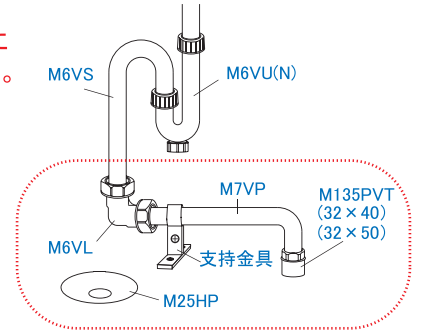

●主材質：PP ※掃除口付
●樹脂製S・Pトラップ共通のU管です。
●()内寸法は25×32です。

樹脂製U管

M6VUN MB

NEW

25×32

32

寸法	価格	入数
25×32	1,000	10
32	750	10

※寸法25×32は、必ずφ25からφ32へ排水されるように接続してください。

●主材質：PP
●樹脂製S・Pトラップ共通のU管です。
●()内寸法は25×32です。

洗面用リフォームセット

M6VR-SET MB

NEW

施工例

リフォームに最適なセットです。

※リフォーム等で洗面化粧台を取り替えた時に既設の排水位置を変えずに取替えます。

■施工方法

- ①既設の排水管にM135PVTを取り付けます。
- ②洗面台の排水位置にあわせてM7VPを切断し、支持金具を通した後にM135PVTに差し込みます。
- ③M7VPにM6VLを接続します。
- ④M25HPで床板の排水口まわりをふさぎます。

⚠ 注意

給水給湯配管や、水受けトレイ、引き出しタイプなどが、既設の排水位置と干渉する場合は、お使いになれません。

M6VR-SET

詳しくはweb動画を

Check!

●材質:ABS

樹脂製ワン座

M6VZ MB

寸法	価格	入数
32	220	10

●材質:ABS
●排水パイプ外径32ミリ用ワン座です。

VP・VU兼用 排水アダプタ

M135PV
M135PVT MB

M135PVT
●品質確保促進法に対応
●塩ビ管との接着確認が容易に行えます。