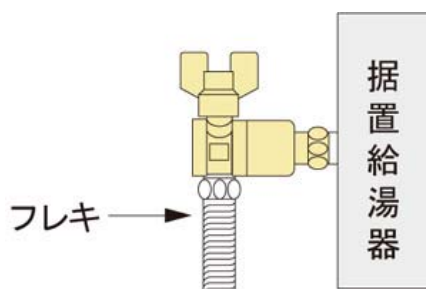

2018.7.6

今回は、新たに追加した
ボールバルブ アンクル型片ナット
をご紹介します。

給湯器などの給水・給湯配管の止水栓として幅広く使われているボールバルブにアンクル型のご要望があり製品化しました。

L 型なので据置給湯器等の接続に便利です。また回転ナット仕様で給湯器に直結できよりコンパクトに配管できます。

また、着脱式ハンドル、ロングアダプタ採用で保温工事やメンテナンス等の配管作業が簡単！

着脱式ハンドル

ロングアダプタ

耐熱リング採用で最高使用温度は 95℃まで対応可能です！

品名：ボールバルブ アンクル型片ナット

品番：S2VAKN

寸法	価格
13	3,000 円
20	3,400 円

是非、この機会に**ボールバルブ アンクル型片ナット**をお試してください。

S2GBLNK

逆止弁付ボールバルブ アンクル型片ナットもご用意しております。