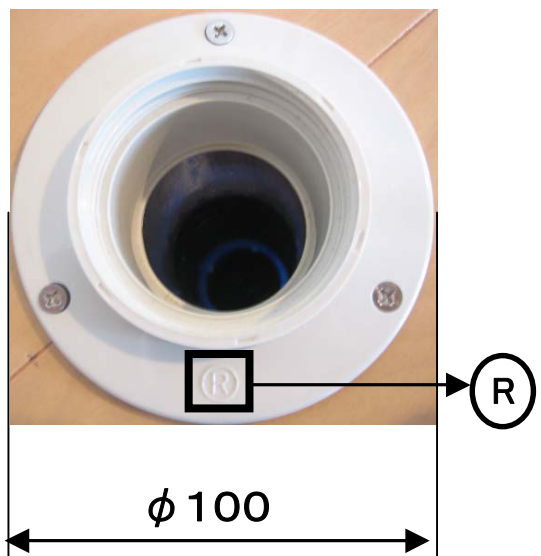

Z44R-K

本体のマークをご確認ください。  
 ※平成12年以前に設置されている  
 製品にはマークが入っていません。

本体にマークがない場合は形状を  
 ご確認ください。

対応部品

MB44R (カバー・ロックナット:ホワイトグレー)  
 MB44RM (カバー・ロックナット:クロームメッキ)

写真: MB44RM

Z44R-ES

Z44KLR-RN