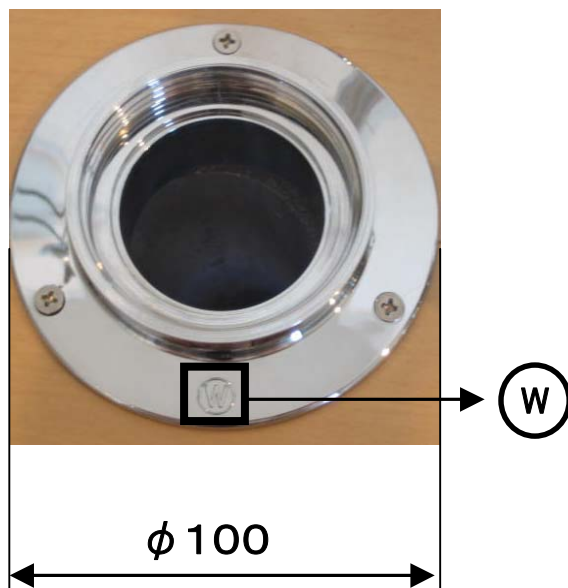

本体のマークをご確認ください。

本体にマークがない場合は形状をご確認ください。

対応部品

MB44KLCW (本体:クロームメッキ)
※MB44CW、MB44CWMの前機種になります。
現在、販売は行っておりません。