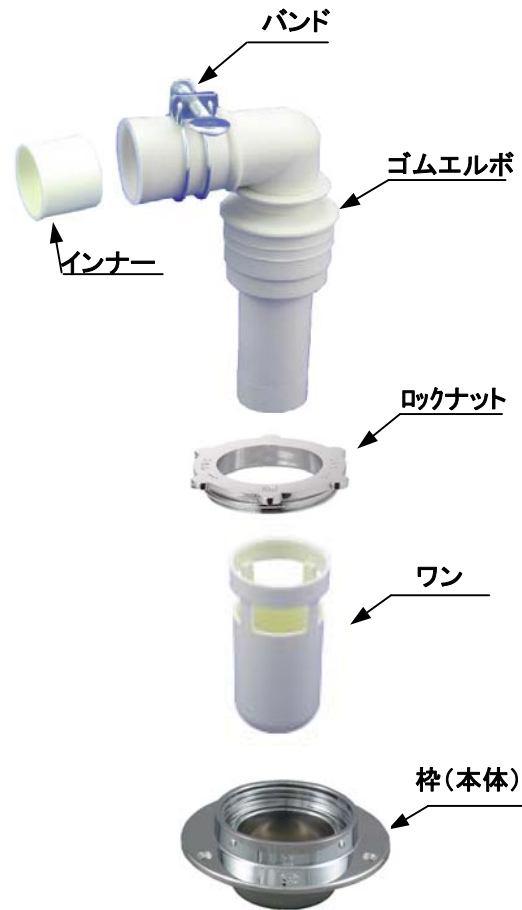

※部品は全て、MB44R、MB44RM
と互換性があります。