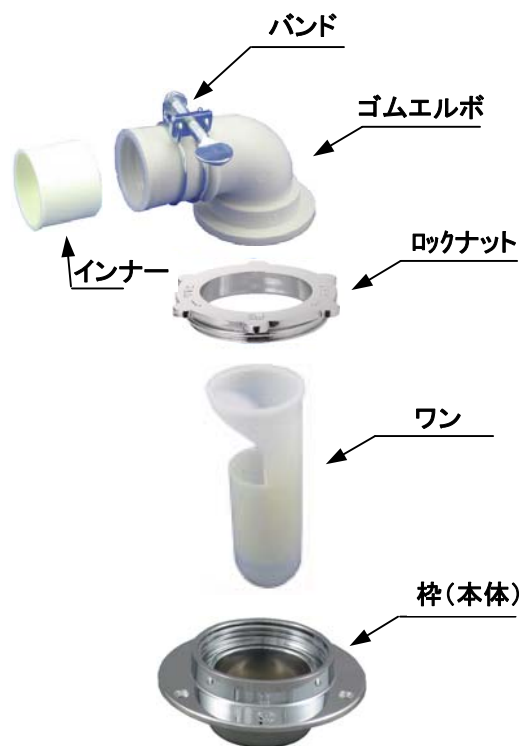

Z44KL-ES

<p>本体のマークをご確認ください。</p>	<p>形状をご確認ください。</p>	<p>対応部品</p>
<p>MB44KF (本体:クロムメッキ)</p>  <p>φ 100</p> 	 <p>キャップ</p> <p>インナー</p> <p>ゴムホルダー</p> <p>防臭パイプ</p> <p>ワン</p> <p>枠(本体)</p>	

本体のマークをご確認ください。

本体にマークがない場合は形状をご確認ください。

対応部品

MB44KLCW (本体:クロームメッキ)  
※MB44CW、MB44CWMの前機種になります。  
現在、販売は行っておりません。

※部品は全て、MB44CW、MB44CWMと互換性があります。

Z44CW-ES

Z44KLCW-RN

本体のマークをご確認ください。

MB44KLC (本体:クロームメッキ)

※MB44C、B44CMの前機種になります。  
現在、販売は行っておりません。