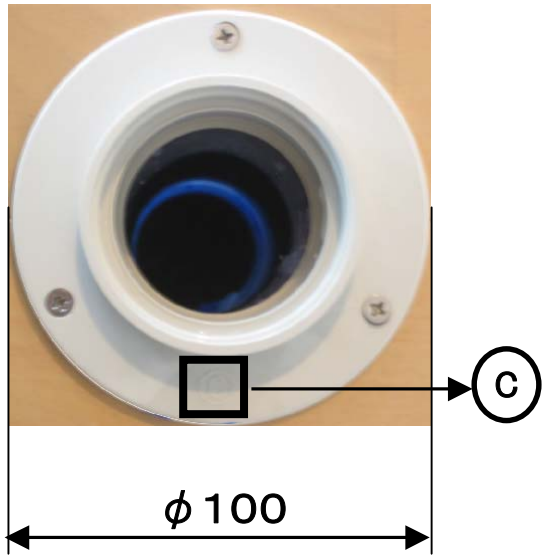

本体のマークをご確認ください。  
 ※平成12年以前に設置されている  
 製品にはマークが入っていません。

本体にマークがない場合は形状を  
 ご確認ください。

対応部品

MB44C (カバー・ロックナット:ホワイトグレー)  
 MB44CM (カバー・ロックナット:クロームメッキ)

写真: MB44CM

Z44C-ES

Z44KLR-RN

Z44RM-K