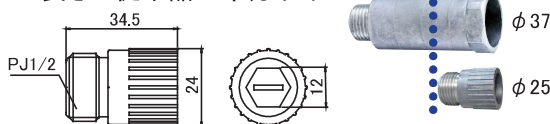

いいとこ取りのアルミテストプラグ **新登場!**

V133ACP MB
アルミテストプラグ mini
Oリング付

シールテープ不要!
コア継手対応!

寸法	価格	入数
13	340	10

取替用Oリング V133ACP-P 60円

V133AC MB
アルミテストプラグ mini

コア継手対応!

寸法	価格	入数
13	280	10

Point1 安心の耐久性

- ・樹脂製に比べ耐久性があり
繰り返し使用できるので経済的。
- ・アルミ製なので簡単に折れません!

Point2 コンパクト設計

- ・コンパクト設計で開口が小さくできます。
- ・長さは従来品の半分以下!

Point3 マルチに活躍

- ・様々な現場に使用できます!

ご注意 ●仕様・価格変更のご注意／製品の仕様及び価格は、予告なく変更することがありますのでご了承ください。 ●価格は総額表示ではありません。(消費税別途)