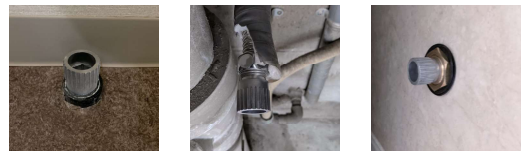

Point1 安心の耐久性

- ・樹脂製に比べ耐久性があり
繰り返し使用できるので経済的。
- ・アルミ製なので簡単に折れません!

Point2 コンパクト設計

- ・コンパクト設計で開口が小さくできます。
- ・長さは従来品の半分以下!

Point3 マルチに活躍

- ・様々な現場に使用できます!

ご注意 ●仕様・価格変更のご注意／製品の仕様及び価格は、予告なく変更することがありますのでご了承ください。 ●価格は総額表示ではありません。(消費税別途)