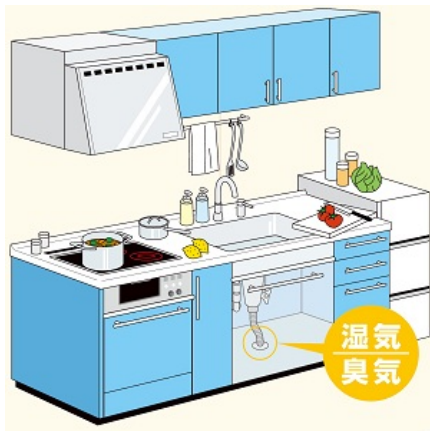

今回は、流し台用の排水ホースアダプタで、好評発売中の排水ホース用アダプタ モレスをご紹介します。

排水ホースを塩ビ管と接続する際に隙間からの漏水や臭気上がりなどを経験された方もいらっしゃると思います。

排水ホース用アダプタ モレスは排水ホースを差し込むだけでなく樹脂リングと特殊パッキンでしっかりとホースに固定することができるので従来品に比べシール性が高く臭気上がりの防止に最適です！

外径 φ33~φ35 の螺旋状のホース用となります。

螺旋ホース
(芯材有り)

単山ホース
(芯材無し)

品名：排水ホース用アダプタ モレス
品番：M14HV

寸法	価格
VP・VU50	1,500円

是非、この機会に排水ホース用アダプタ モレスをお試しください。