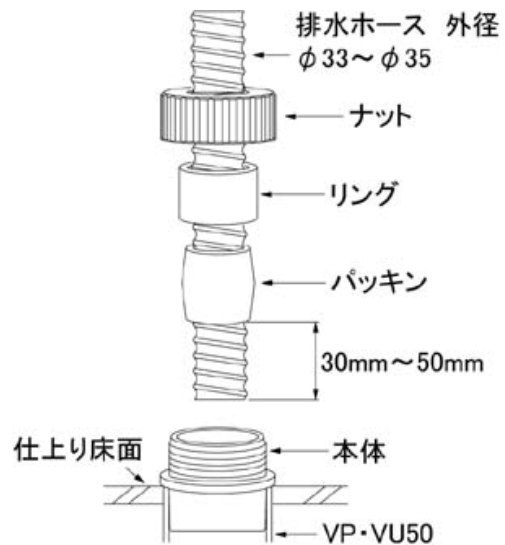

今回は、流し台用の排水ホースアダプタで、好評発売中の排水ホース用アダプタ モレスをご紹介します。

排水ホースを塩ビ管と接続する際に隙間からの漏水や臭気上がりなどを経験された方もいらっしゃると思います。

排水ホース用アダプタ モレスは排水ホースを差し込むだけでなく樹脂リングと特殊パッキンでしっかりとホースに固定することができるので従来品に比べシール性が高く臭気上がりの防止に最適です！

外径 φ33~φ35 の螺旋状のホース用となります。

螺旋ホース
(芯材有り)

単山ホース
(芯材無し)

品名：排水ホース用アダプタ モレス
品番：M14HV

寸法	価格
VP・VU50	1,500円

是非、この機会に排水ホース用アダプタ モレスをお試しください。